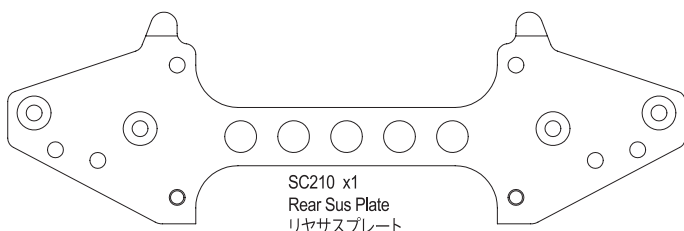

SC205**c** x1
Side Cover
サイドカバー

SC206
Arm Shaft Block Set
アームシャフトブロックセット

SC206**a** x2
Pivot
ピボット

SC213 x1pcs
Motor Plate
モータープレート

SC219BK**c** x1
Hatch Post
ハッチポスト

SC210 x1
Rear Sus Plate
リヤササプレート

SC219BK**b** x1
Body Post
ボディポスト