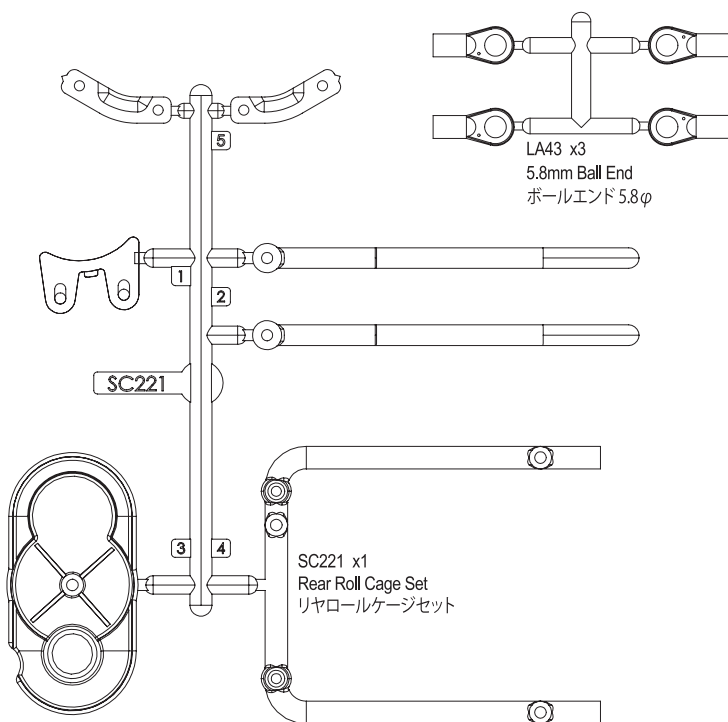

SC225b x1
Spur Gear 41T
スパークギヤ41T

SC225c x1
Spur Gear 38T
スパークギヤ38T

SCB003c x1
Helmet
ヘルメット

SC227 x1
Front Bumper
フロントバンパー

1708Ba x1
Antenna cap
アンテナキャップ

1708Bb x1
Antenna pipe
アンテナパイプ

LA43 x3
5.8mm Ball End
ボールエンド 5.8φ