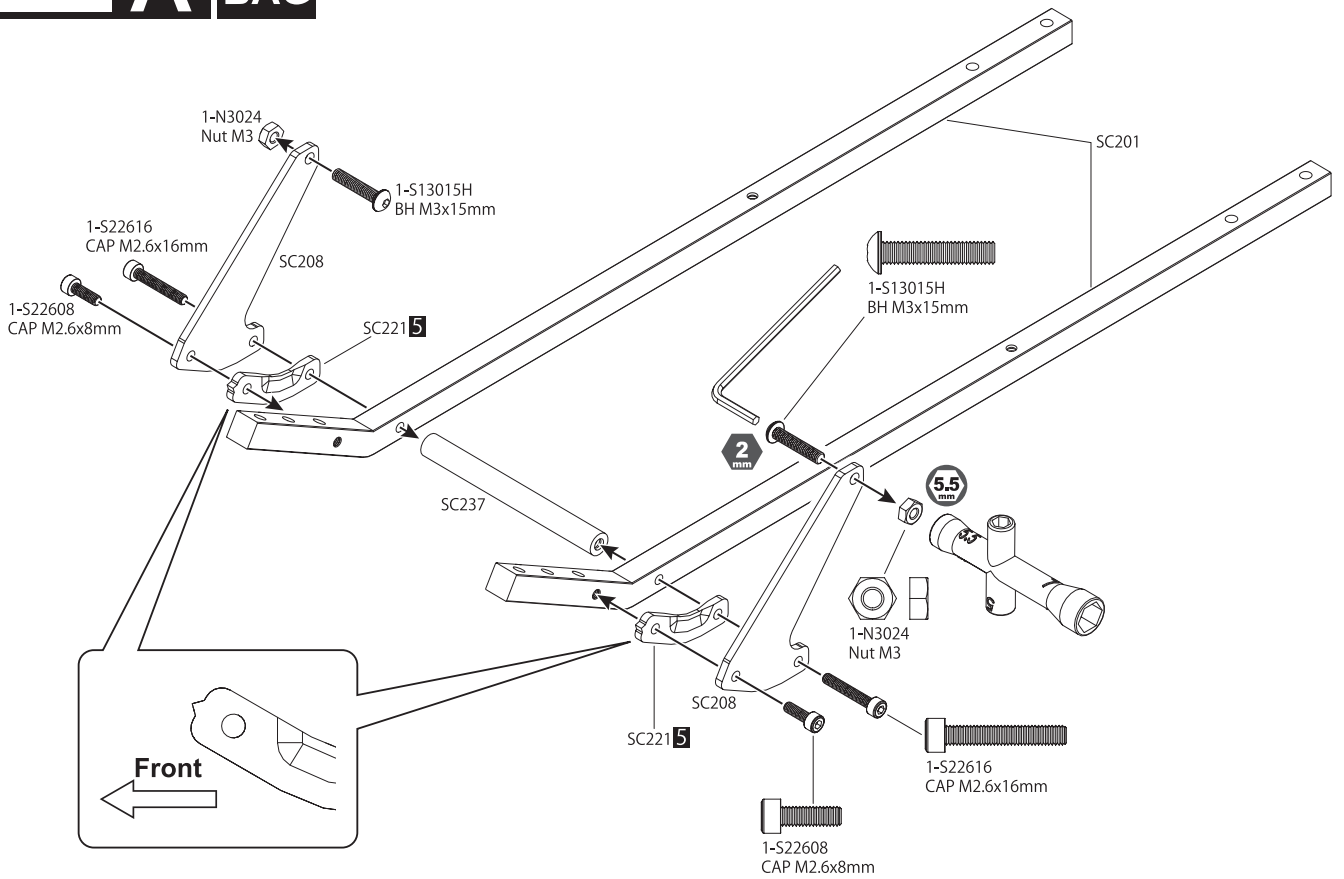

1 フロントシャシー
Chassis Front

OPEN BAG Plastic
A BAG