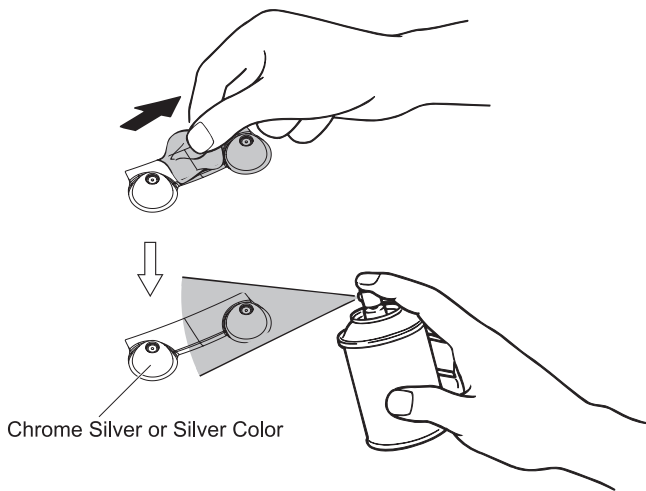

- ③ 塗分けはパッケージ写真も
  参考にしてください。
  Refer to the pictures on the
  box for the color scheme.