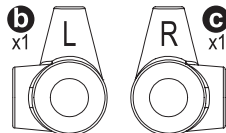

SC205**c** x1
Side Cover
サイドカバー

SC206
Arm Shaft Block Set
アームシャフトブロックセット

SC206**a** x2
Pivot
ピボット

SC213 x1pcs
Motor Plate
モータープレート

SC219BK**c** x1
Hatch Post
ハッチポスト

SC210 x1
Rear Sus Plate
リヤササプレート

SC219BK**b** x1
Body Post
ボディポスト