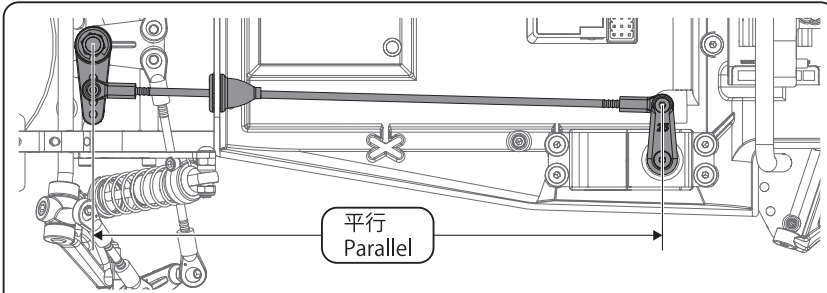

30 ステアリングロッド Steering Rod

OPEN BAG E

※含まれません
*NOT INCLUDED

! スロットルサーボのニュートラルを設定し、サーボ付属のネジでサーボホーンを取り付けます。
Make sure throttle servo is in neutral position before installing servo horn.

31 ウイング Wing

92643
R-Pin 4mm