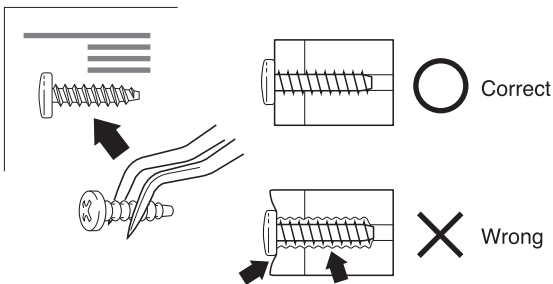

組立て前の注意 / BEFORE YOU BEGIN

1 組立ての前に下記のことにご注意してください。

- この説明書を良く読み、構造を理解する。
- キットの内容を確認する。
※万一不良、不足がありましたら、お買い求めの販売店か、当社「ユーザー相談室」までご連絡ください。
- 小さな部品の形やサイズを間違えないようにする。
図を参考にして確認しながら組立てる。
- TPビスを締めるときは・・・
締めこみが固くても部品が固定されるまで締めてください。
ただし、部品が変形するまで締めるとビスがきかなくなります。

Before assembling, please read the following carefully:

- First, read this instruction manual and familiarise yourself with the model's construction.
- Check the kit contents. Should any parts be missing, contact the retail shop from whom the model was purchased.
- Compare nuts, bolts, screws, etc to the "Actual Size" drawings on each page before fitting to ensure that you are installing the correct parts.
- Tighten Self tapping (TP) screws into parts until you have a secure attachment. However, be careful not to overly tighten TP screws as the threads may be damaged.