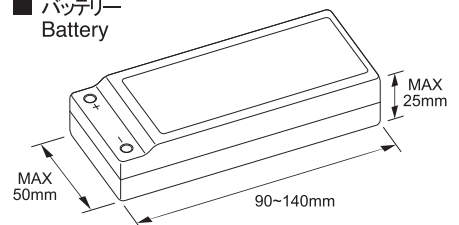

■ サーボ Servo

■ アンプ Electric speed controller

■ 受信機 Receiver

■ バッテリー Battery

3 走行用バッテリー Battery

■ 充電器 Battery Charger

No. 71322
SPEED HOUSE 7.2V 22HV Ni-MH / バッテリー
SPEED HOUSE 7.2V 22HV Ni-MH Battery

No. 71324
SPEED HOUSE 7.2V 36HV Ni-MH / バッテリー
SPEED HOUSE 7.2V 36HV Ni-MH Battery