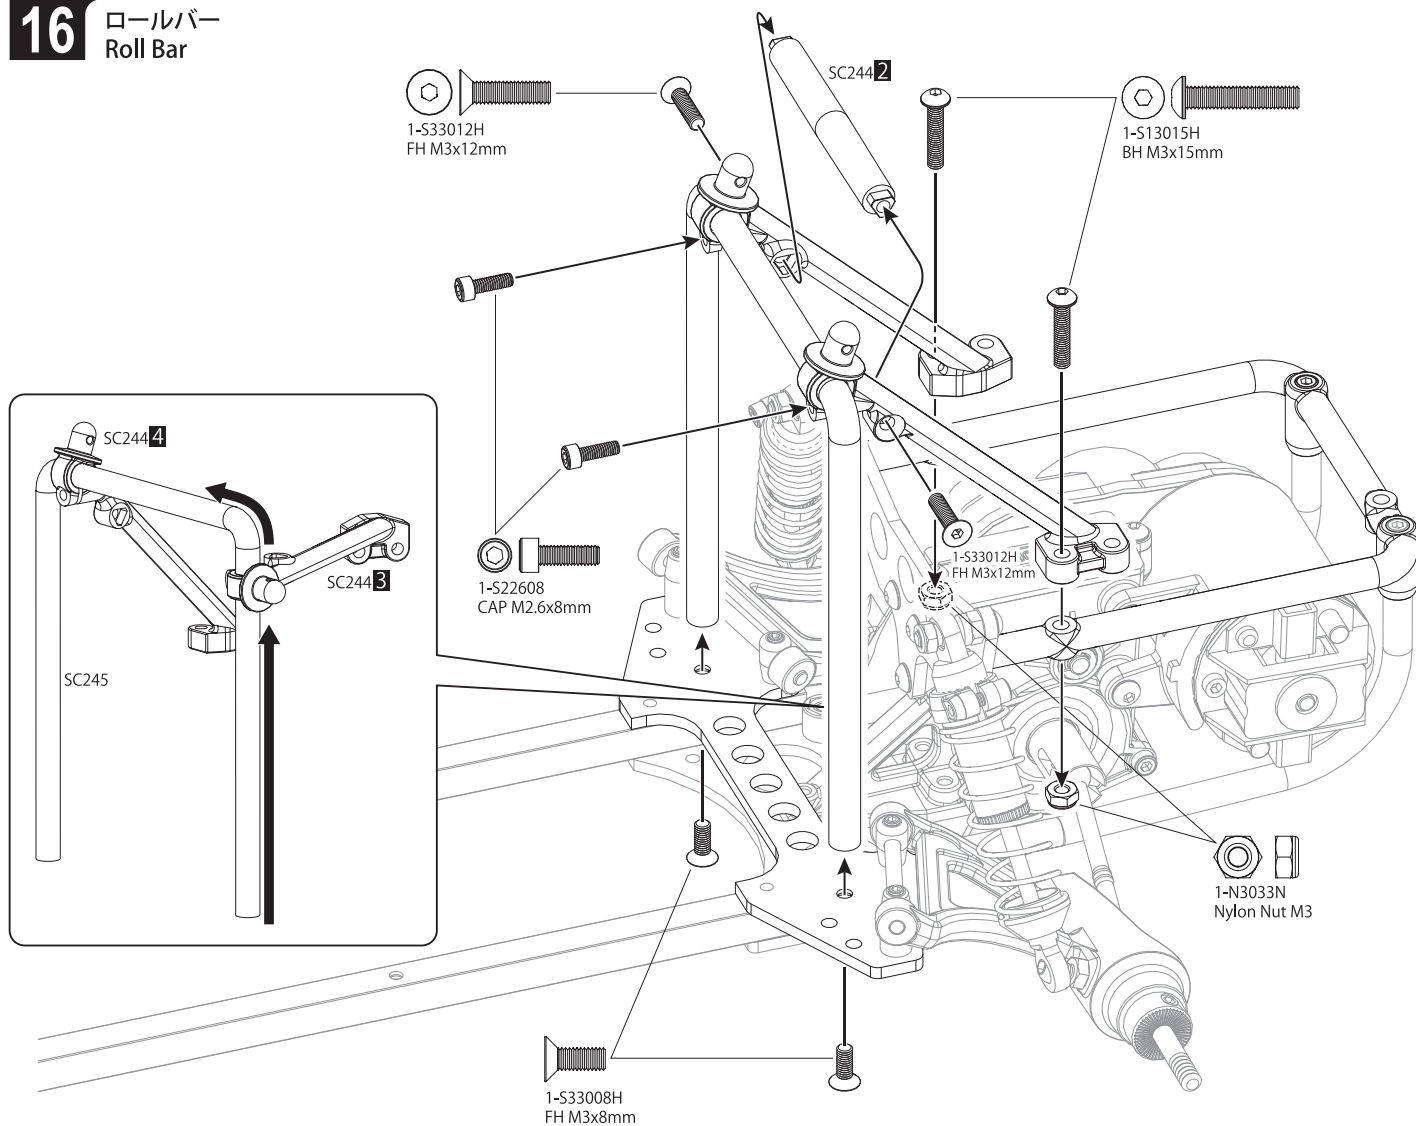

ギヤボックス
Gear Box

11 フロントショック、リヤショック Front Shock / Rear Shock

12 リヤサスアーム Rear Sus Arm

13 リヤサスポスト Rear Sus Post

14 スイングシャフト Swing Shaft

15 リヤショック Rear Shock

! 締めすぎ注意!
Do not over tighten!

16 ローレバー Roll Bar