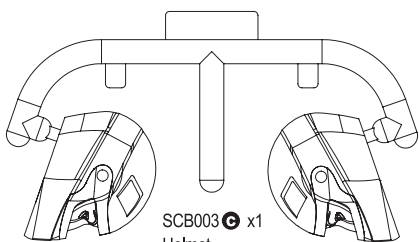

SCB003c x1
Helmet
ヘルメット