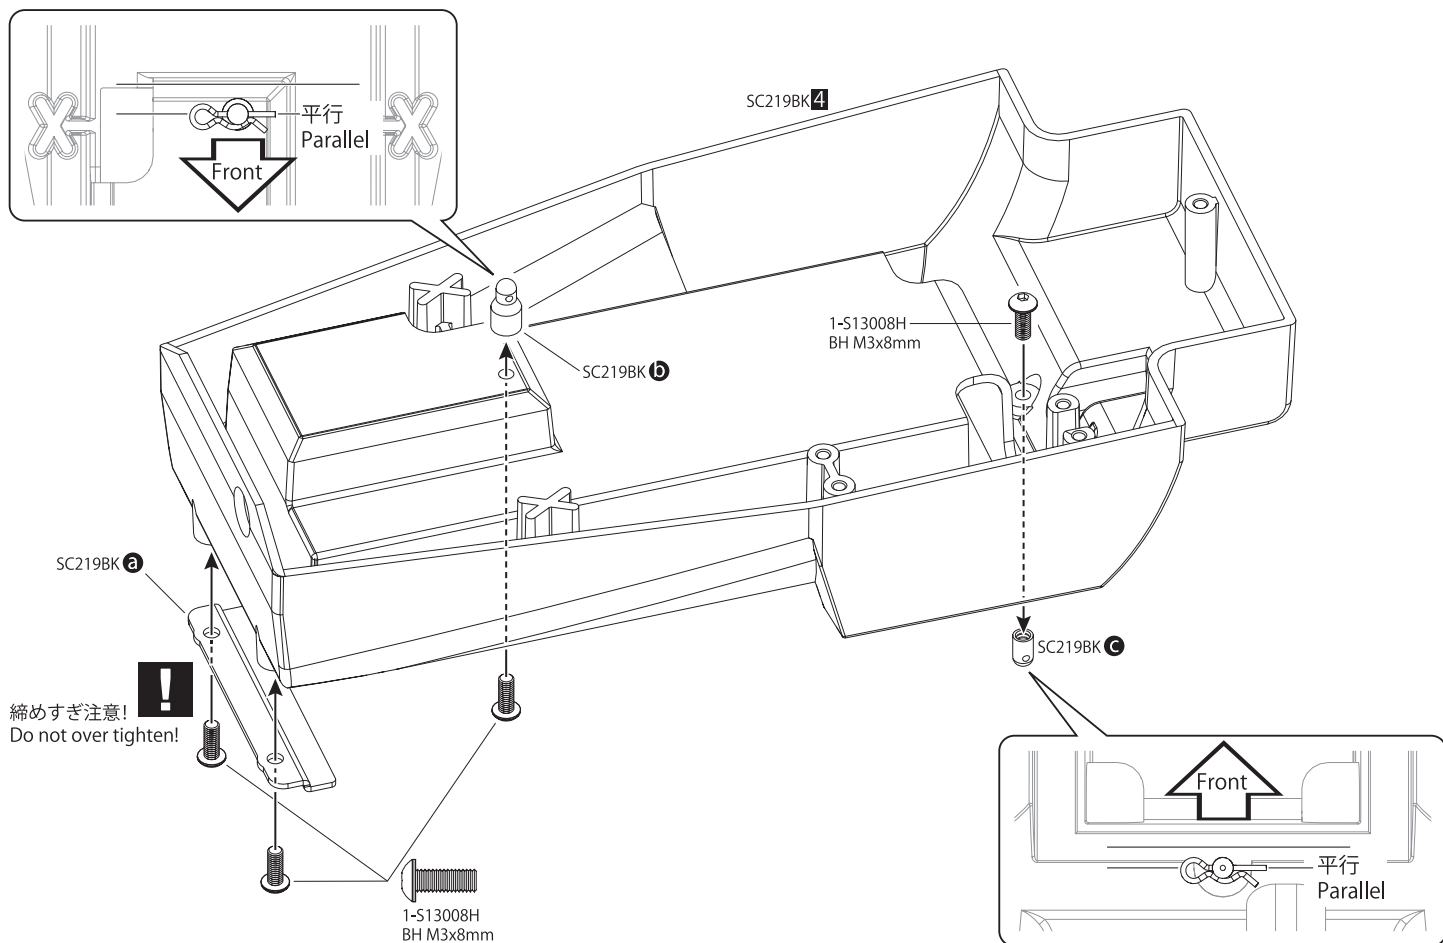

24 ラジオボックス Radio Box