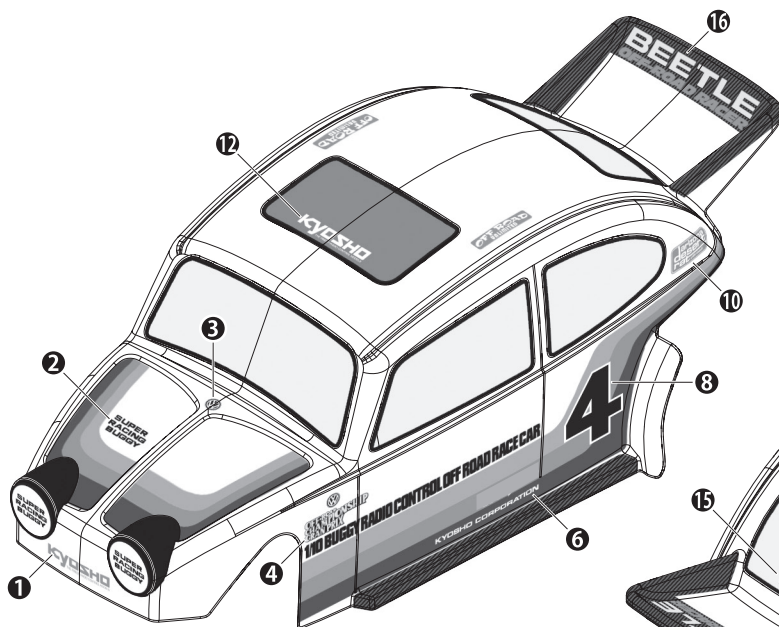

SCB002 C

オプション
Option