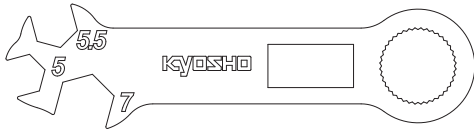

■ SC222 (G) / SC223 (G) ショックレンチ Shock Wrench