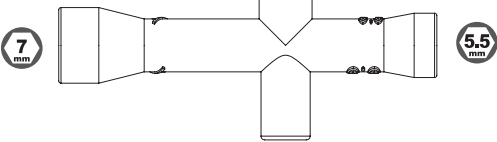

■ 十字レンチ Cross Wrench