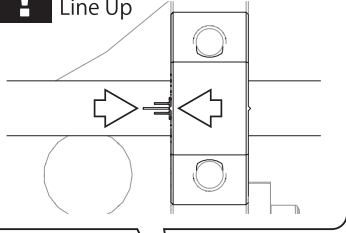

5 メインシャシー Main Chassis

OPEN BAG B

! 図の様にラインを合わせます
Line Up

6 デフギヤ Diff Gear

ドライバーなどで軽く叩きベアリングをなじませ、スムーズに回るか確かめます。
I hit with a driver lightly and make a bearing matched, and makes sure whether you go around smoothly.