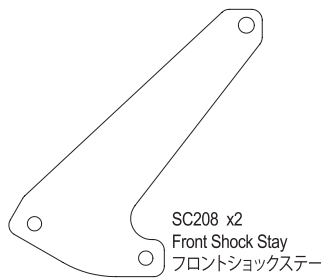

SC205**b** x1
Top Cover
トップカバー

SC207
Steering Knuckle Set
ステアリングナックルセット

SC211 x1
Rear Shock Stay
リヤショックステー

SC205**a** x1
Gear Box
ギヤボックス

SC208 x2
Front Shock Stay
フロントショックステー

SC212 x1
Gear Box Mount
ギヤボックスマウント