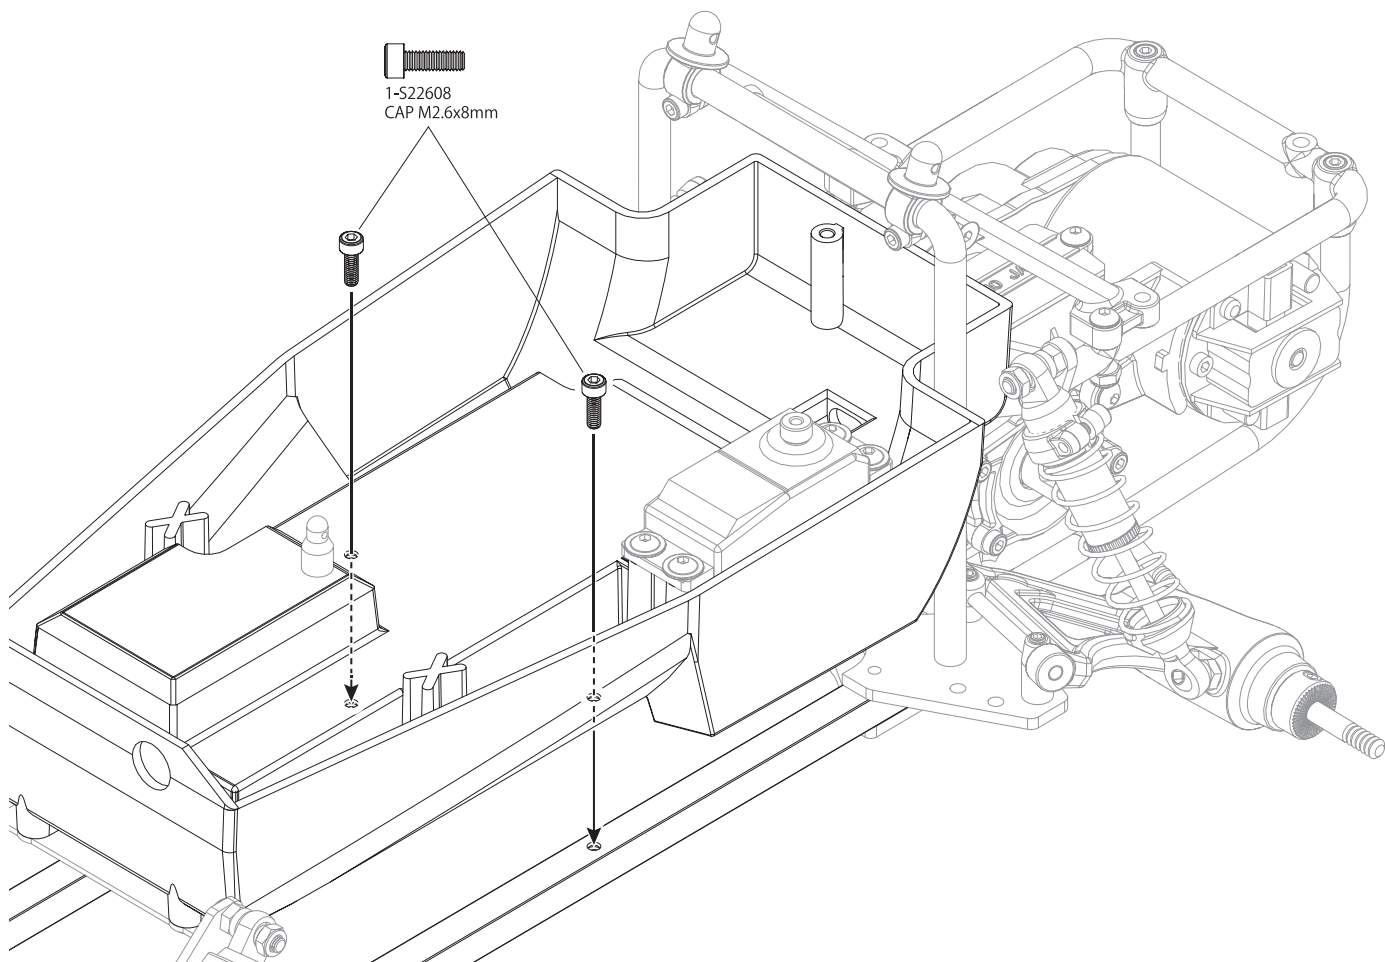

26 ラジオボックス
Radio Box