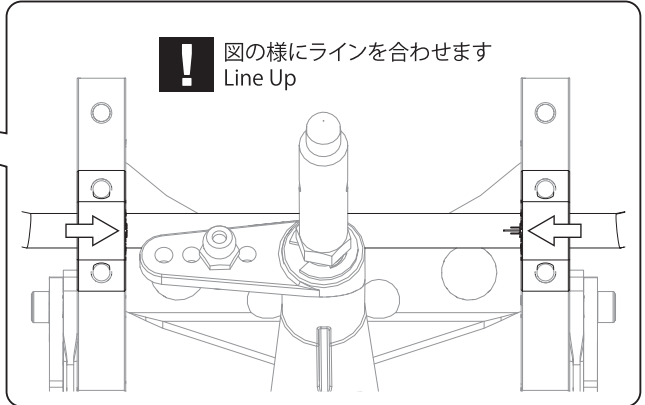

5 メインシャシー Main Chassis

OPEN BAG B

! 図の様にラインを合わせます
Line Up

6 デフギヤ Diff Gear

ドライバーなどで軽く叩きベアリングをなじませ、スムーズに回るか確かめます。
I hit with a driver lightly and make a bearing matched, and makes sure whether you go around smoothly.