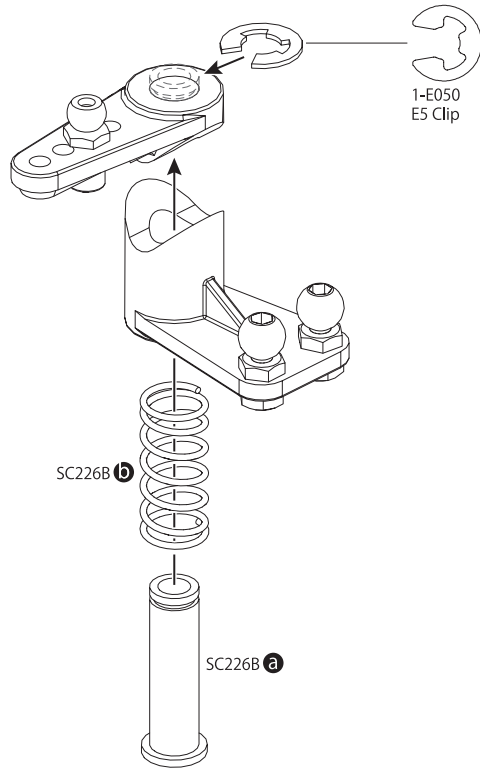

SC221 x1
Rear Roll Cage Set
リヤロールケージセット

SC244 x1
BEETLE2014 Body Mount
ビートル2014ボディマウント

1 フロントシャシー
Chassis Front

OPEN BAG Plastic
A BAG

2 サーボセイバー
Servo Saver

3 サーボセイバー
Servo Saver

4 サーボセイバーマウント
Servo Saver Mount