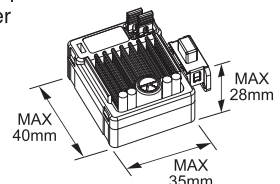

■ アンプ Electric speed controller

■ 受信機 Receiver