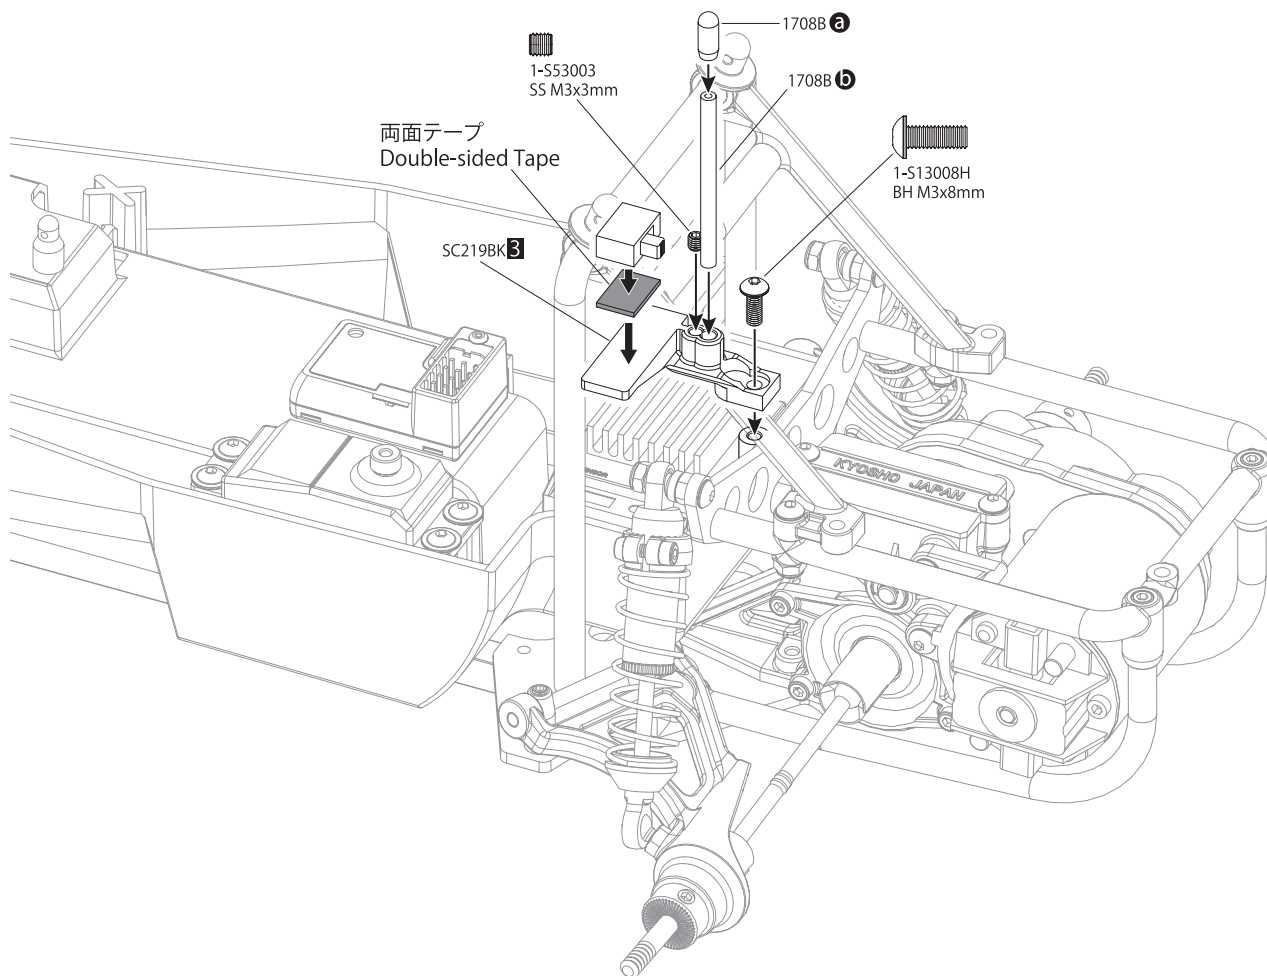

28 アンテナマウント
Antenna Mount