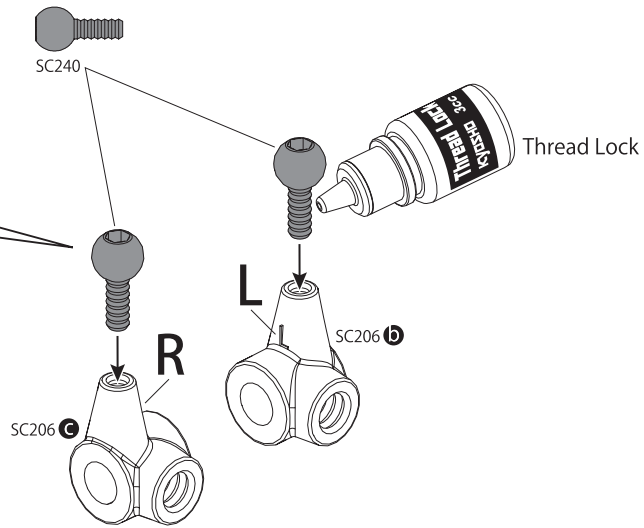

19 フロントキャスターブロック
Front Caster Lock