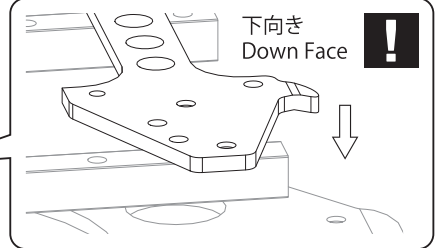

5 メインシャシー Main Chassis

OPEN BAG B

! 図の様にラインを合わせます
Line Up