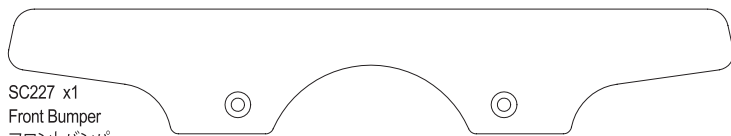

SC227 x1
Front Bumper
フロントバンパー