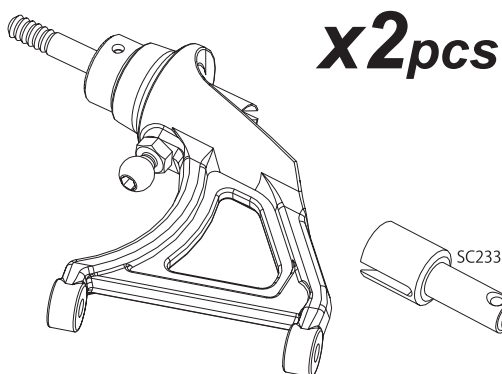

12 リヤサスアーム Rear Sus Arm