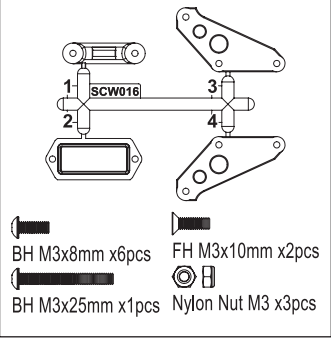

BEETLE Option Parts List

SCW015

SCW017

SCW016

SCW020

SCW021

SCW022

SCW023