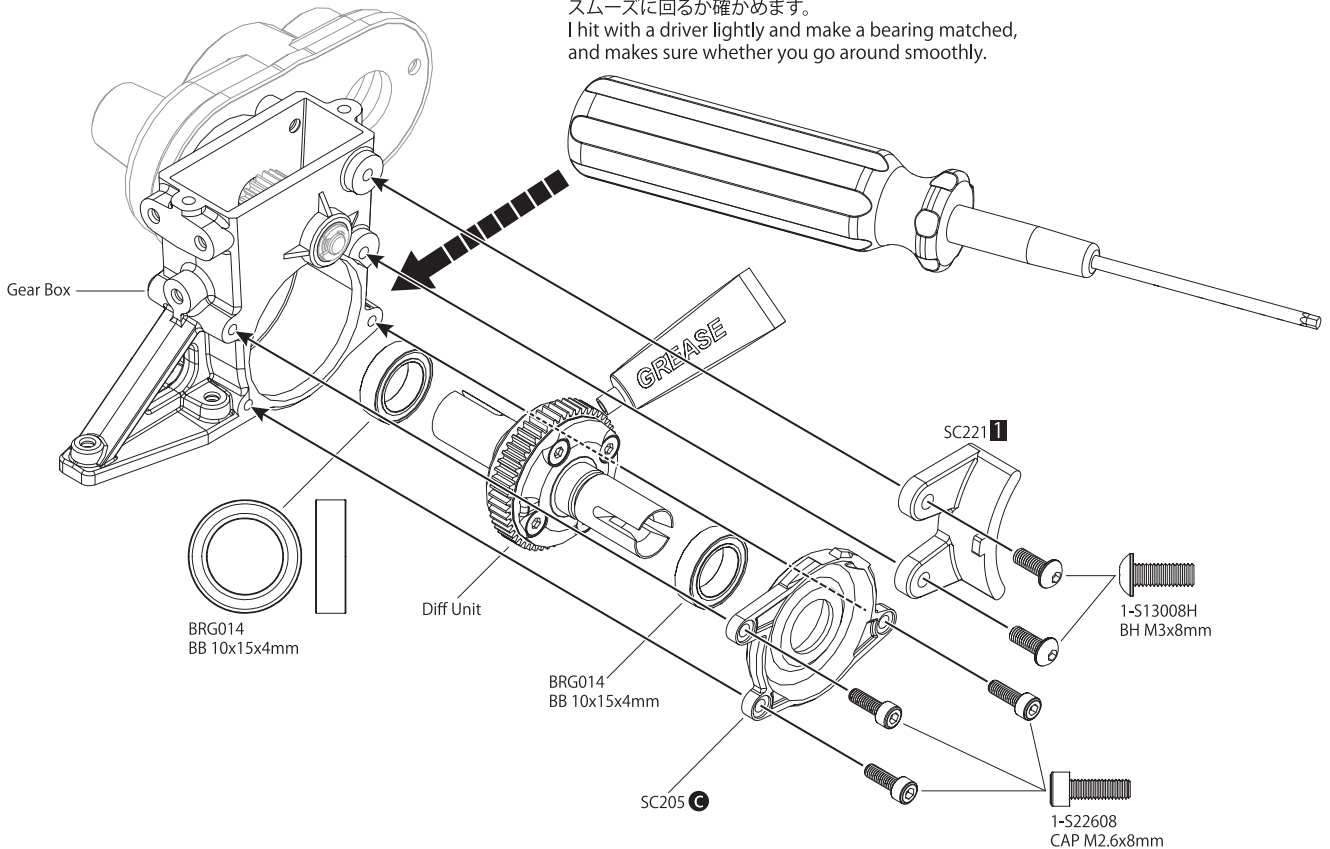

5 メインシャシー Main Chassis

OPEN BAG B

! 図の様にラインを合わせます
Line Up

6 デフギヤ Diff Gear

ドライバーなどで軽く叩きベアリングをなじませ、スムーズに回るか確かめます。
I hit with a driver lightly and make a bearing matched, and makes sure whether you go around smoothly.