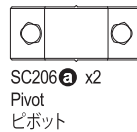

SC205**c** x1
Side Cover
サイドカバー

SC206
Arm Shaft Block Set
アームシャフトブロックセット

SC206**a** x2
Pivot
ピボット

SC213 x1pcs
Motor Plate
モータープレート

SC219BK**c** x1
Hatch Post
ハッチポスト

SC210 x1
Rear Sus Plate
リヤササプレート

SC219BK**b** x1
Body Post
ボディポスト