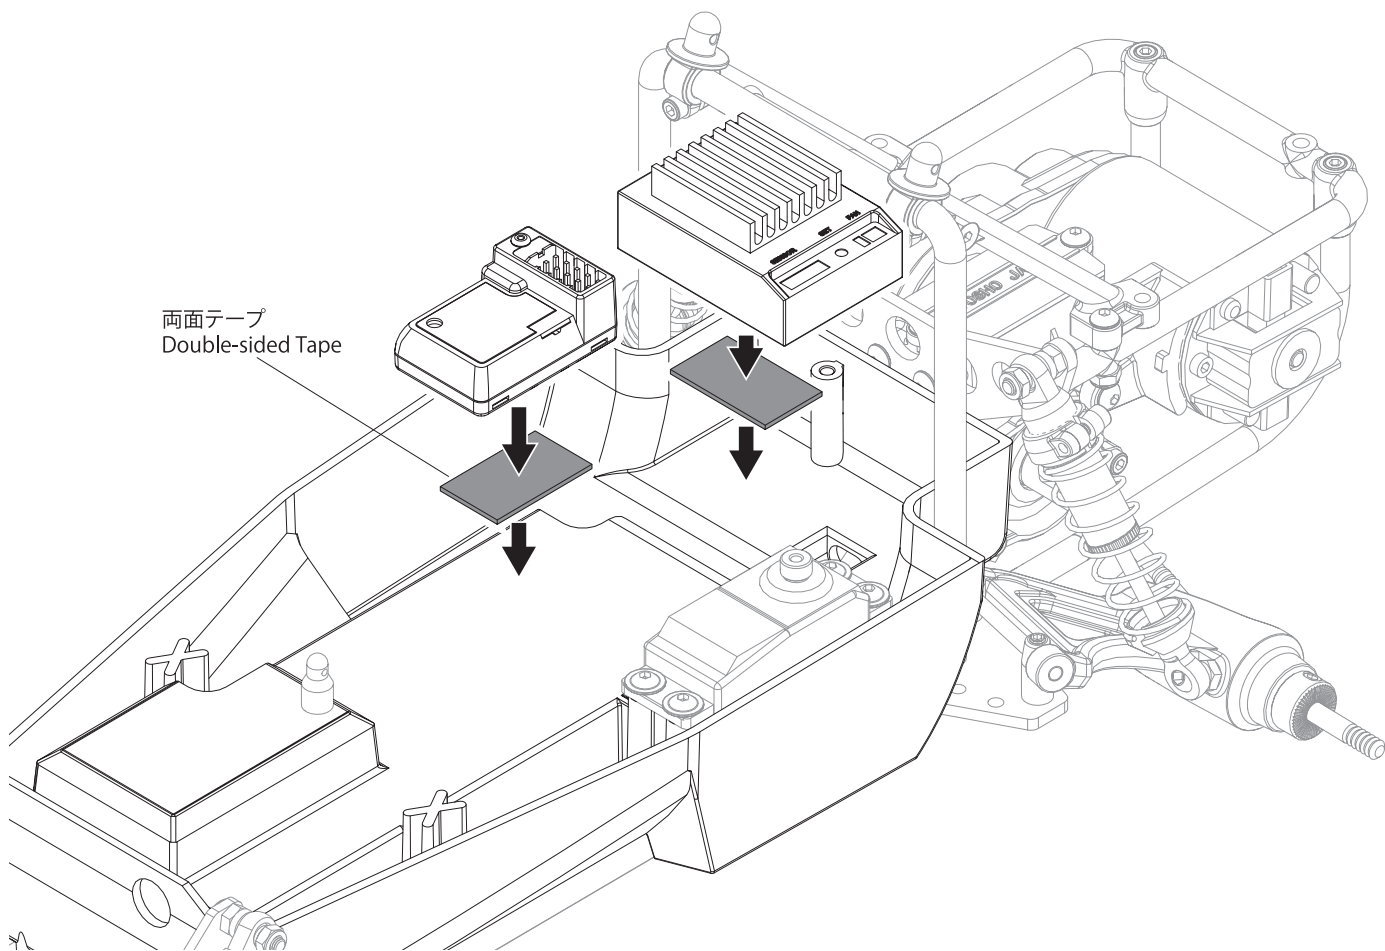

27 受信機、スピードコントローラー
RX / Speed Controller