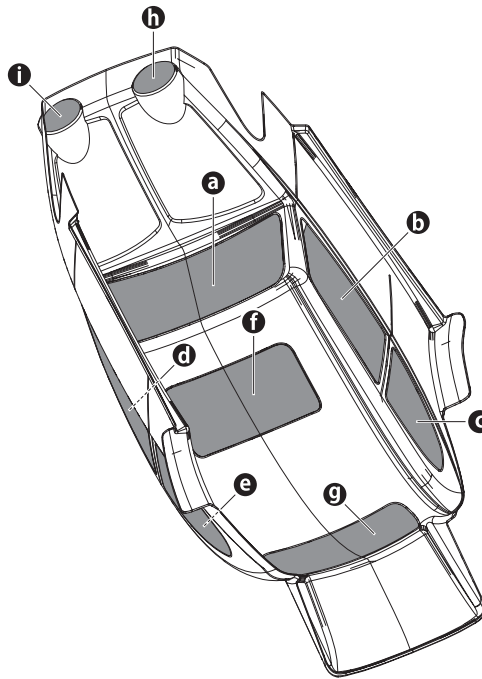

- ② マスキングテープを図のように内側に貼ります。
  Spray masking tape inside.