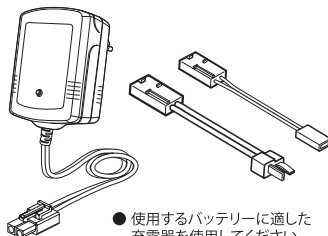

3 走行用バッテリー Battery

■ 充電器 Battery Charger

No. 71322
SPEED HOUSE 7.2V 22HV Ni-MH / バッテリー
SPEED HOUSE 7.2V 22HV Ni-MH Battery

No. 71324
SPEED HOUSE 7.2V 36HV Ni-MH / バッテリー
SPEED HOUSE 7.2V 36HV Ni-MH Battery

No. GAB1202P
Gens ace PSE LiPo HV 6000 (100C/7.6V/LCG)
GA-B-100C-6000-2S1P-HC-49-HV-LCG

No. GAB4201
Gens ace LiPo 4000 ストレートバック (45C/7.4V)
GA-B-45C-4000-2S1P-HardCase-8