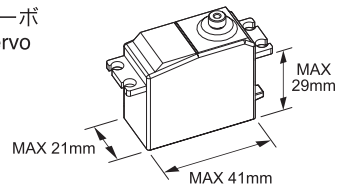

他にそろえる物 / ITEMS REQUIRED FOR OPERATION

1 組立てに必要な工具 Tools required

使用する工具の取扱いには、十分注意してください。
CAUTION: Handle tools carefully!

キットに入っている工具 TOOLS INCLUDED

一般的な工具 TOOLS

アクセサリ ACCESSORIES

■ 六角レンチ Hex wrenches

■ 十字レンチ Cross Wrench

■ SC222 (G) / SC223 (G) ショックレンチ Shock Wrench

■ ラジオペンチ Needle Nose Pliers

■ ハサミ Scissors

■ ニッパー Wire Cutters

■ カッターナイフ Sharp Hobby Knife

■ 瞬間接着剤 Instant Glue

No.36219 / 36219P
SP ナイフエッジリーマー
SP KNIFE EDGE REAMER

下穴加工が不要で、直接1~15mmの
穴あけができる工具です。
No need to pre-drill! Drills neat 1~15mm
holes directly!

■ 塗料 Paint

- ボディの塗装には
  ポリカーボネイト用
  塗料が必要です。
- For painting the body,
  use polycarbonate
  paints for models!

2 2チャンネル2サーボ無線操縦機(プロポ) Radio transmitter with at least 2 channels for 2 servos.

- このキットには2チャンネル2サーボの
  プロポが必要です。
- This kit requires a 2 channel radio
  transmitter.

- プロポの取扱いは、プロポに付属の説明
  書を参考にしてください。
- For more information on the transmitter,
  kindly refer to the instruction manual of
  the transmitter.

82147
Syncro 2.4GHz 送受信機セット
(ジャイロ内蔵)
Syncro 2.4GHz Tx/Rx Set
(w/Gyro)

送信機
Transmitter

82274
サーボ KS4031-08W
SERVO KS4031-06W

ブラシレスモーターの場合
for Brushless Motor

37031
ル・マン 240S
ブラシレスモーター 19.5T/2WD用
LE MANS 240S
Brushless Motor 19.5T

37051B
ル・マン 240S ESC(60A/MAX 13.5ターン)
LE MANS 240S ESC (60A/MAX 13.5T)

ブラシモーターの場合
for Burushed Motor

37021
Le Mans モーター(ブラシ:30ターン)
Le Mans motor (Brush,30turn)

82245
京商スピードハウス
KA060-91W ブラシモーター用
防水ESC 60A Sプラグ
KYOSHO SPEED HOUSE KA060-91W
Brushed WP ESC 60A S-plug

使用できるサーボ・受信機・アンプサイズ
Suitable servos, receiver, Battery & electric speed controller

■ サーボ Servo

■ アンプ Electric speed controller

■ 受信機 Receiver

■ バッテリー Battery

3 走行用バッテリー Battery

■ 充電器 Battery Charger