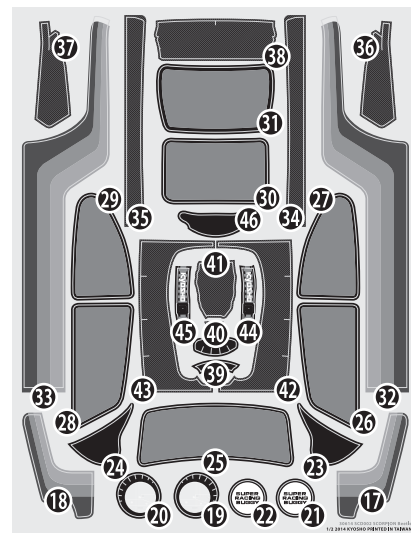

35 ペイント/デカル

Paint / Decal

SCB002 C

オプション
Option

SCB002 C

36 ボディ Body

37 ボディ Body

38 バッテリー
Battery