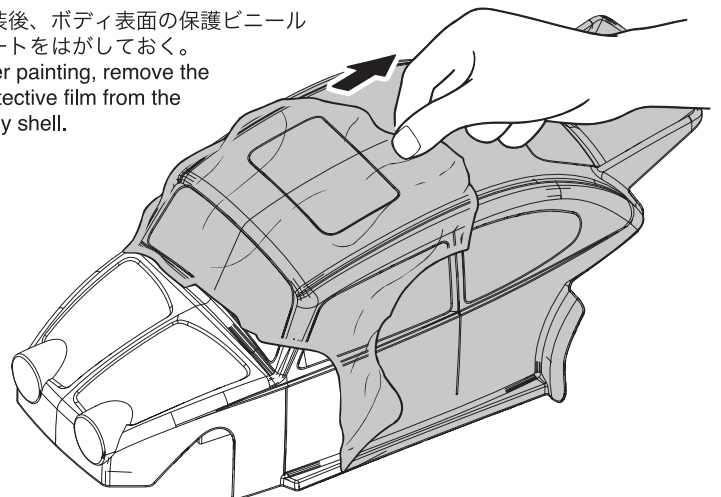

SCB002 e

- ③ 塗分けはパッケージ写真も
参考にしてください。
Refer to the pictures on the
box for the color scheme.

ポリカーボネイト用スプレーをお使いください。
Use polycarbonate spray.

- ④ 塗装後、ボディ表面の保護ビニール
シートをはがしておく。
After painting, remove the
protective film from the
body shell.