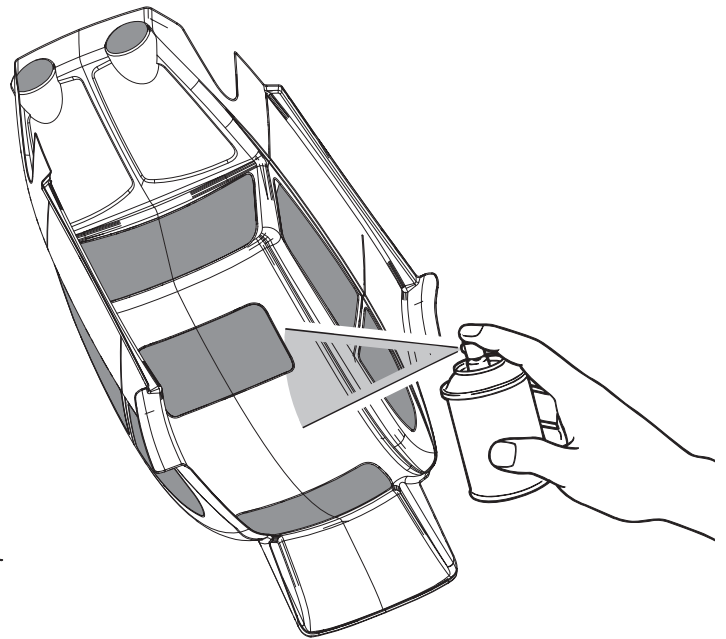

- ③ 塗分けはパッケージ写真も
  参考にしてください。
  Refer to the pictures on the
  box for the color scheme.