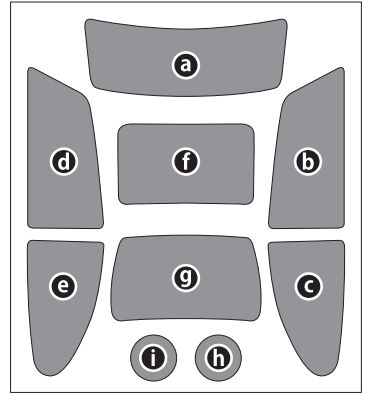

34 ボディ Body

- ① 塗装前に、洗剤で油やよごれを洗う。
  Before painting, use a neutral detergent
  to remove any oil residues and dirt.

- ② マスキングテープを図のように内側に貼ります。
  Spray masking tape inside.

SCB002 e

- ③ 塗分けはパッケージ写真も
  参考にしてください。
  Refer to the pictures on the
  box for the color scheme.

ポリカーボネイト用スプレーをお使いください。
Use polycarbonate spray.

- ④ 塗装後、ボディ表面の保護ビニール
  シートをはがしておく。
  After painting, remove the
  protective film from the
  body shell.