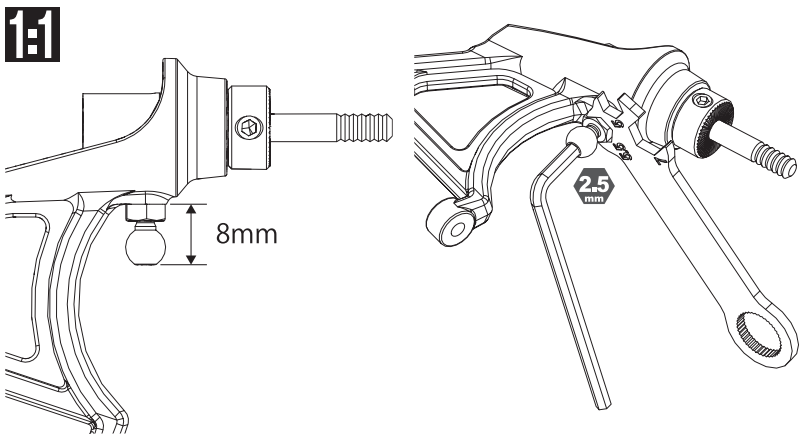

12 リヤサスアーム Rear Sus Arm