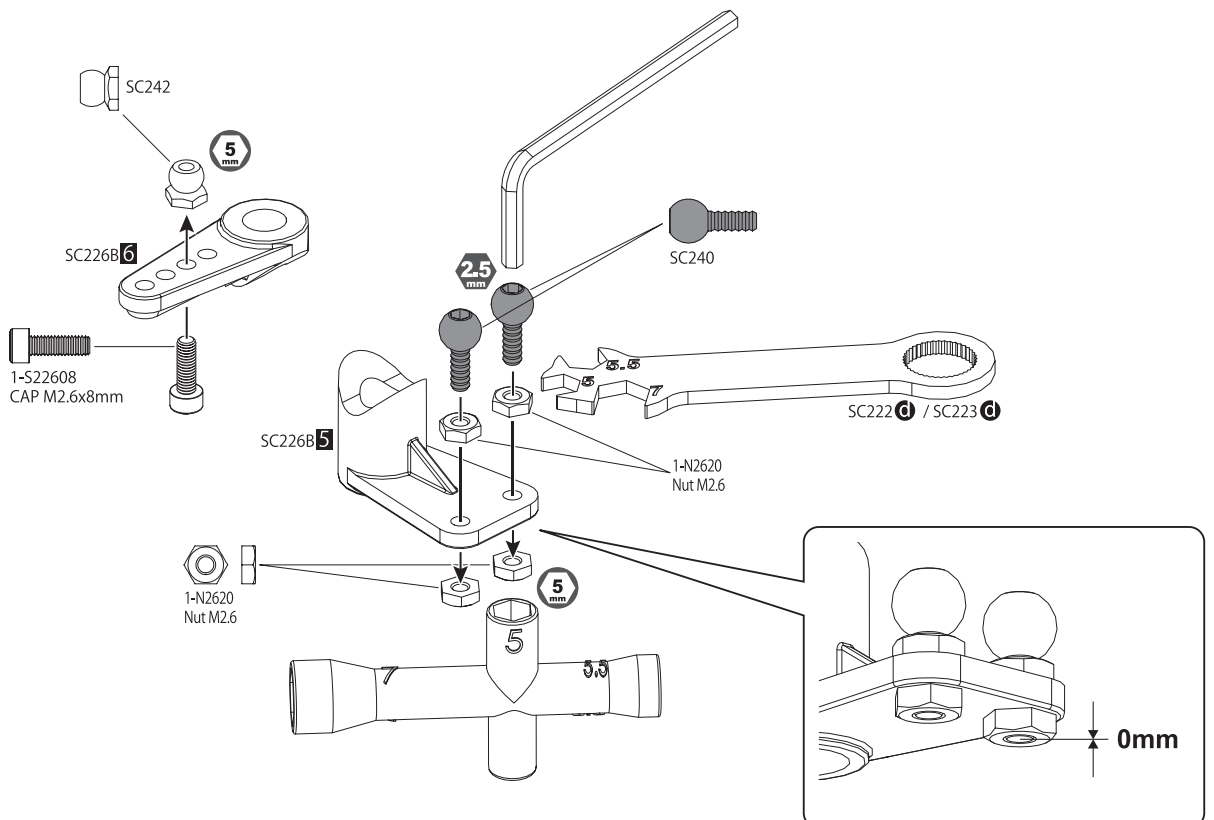

SC221 x1
Rear Roll Cage Set
リヤロールケージセット

SC244 x1
BEETLE2014 Body Mount
ビートル2014ボディマウント

1 フロントシャシー
Chassis Front

OPEN BAG Plastic
A BAG

2 サーボセイバー
Servo Saver

3 サーボセイバー
Servo Saver

4 サーボセイバーマウント
Servo Saver Mount