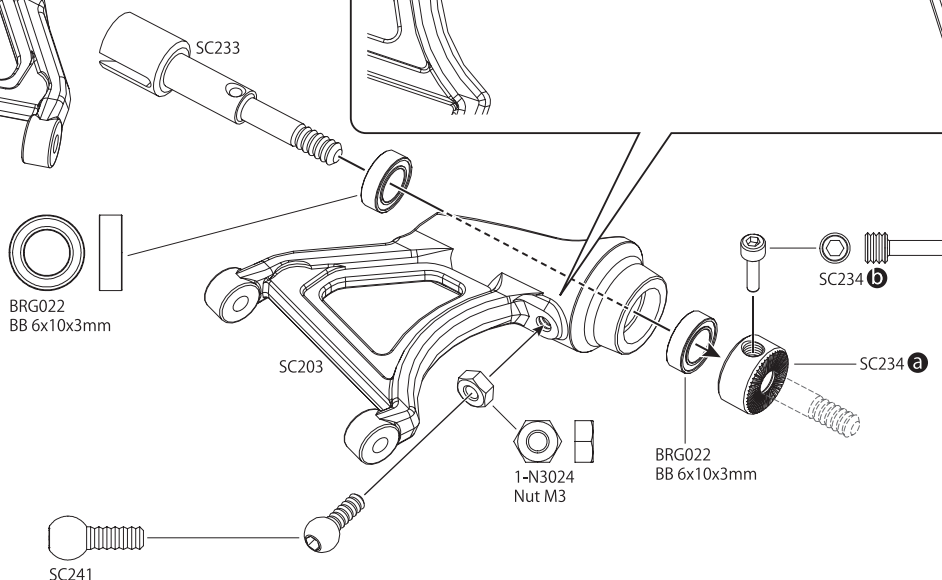

12 リヤサスアーム Rear Sus Arm