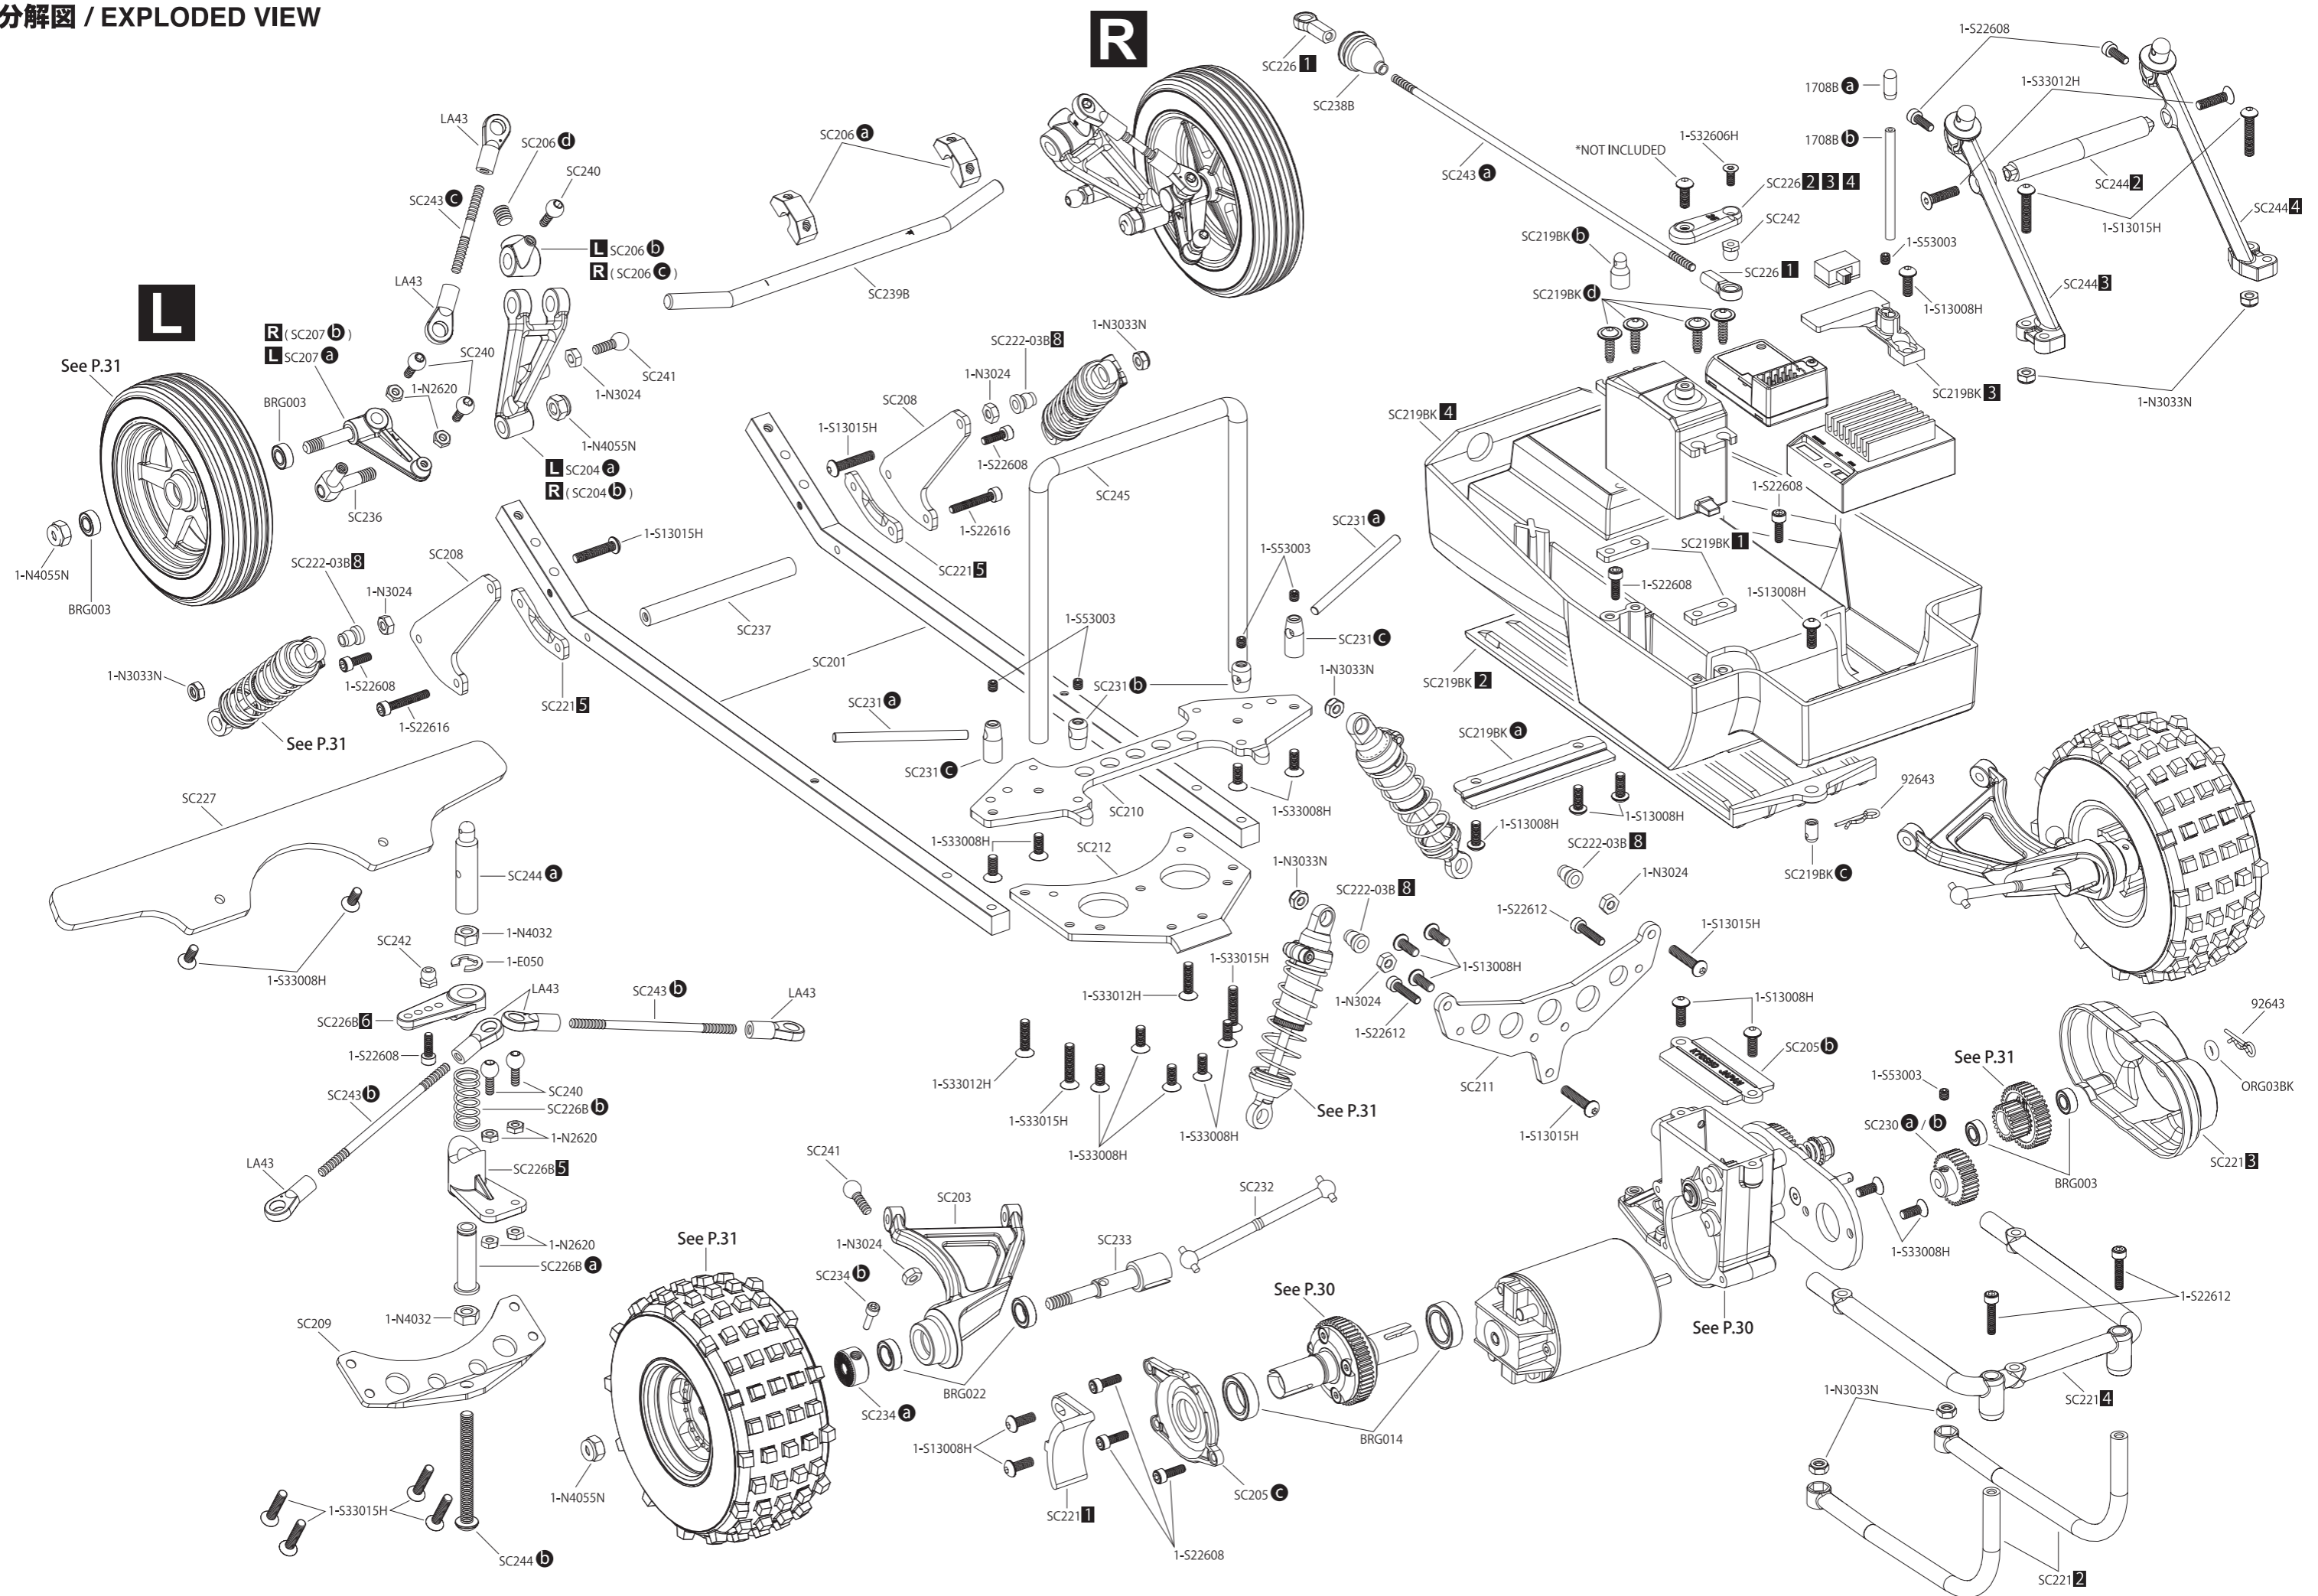

分解图 / EXPLODED VIEW