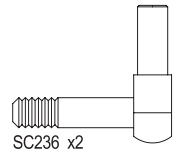

SC234 **a** x2
Drive Washer
ドライブワッシャー

SC234 **b** x2
Screw Pin (2x11xM4)
スクリューピン(2x11xM4)

SC236 x2
Up Right King pin
アップライトキングピン

SC240 x8
5.8mmxM2.6 Pivot Ball
5.8mmxM2.6ピボットボール

SC241 x4
5.8mmxM3 Pivot Ball
5.8mmxM3ピボットボール