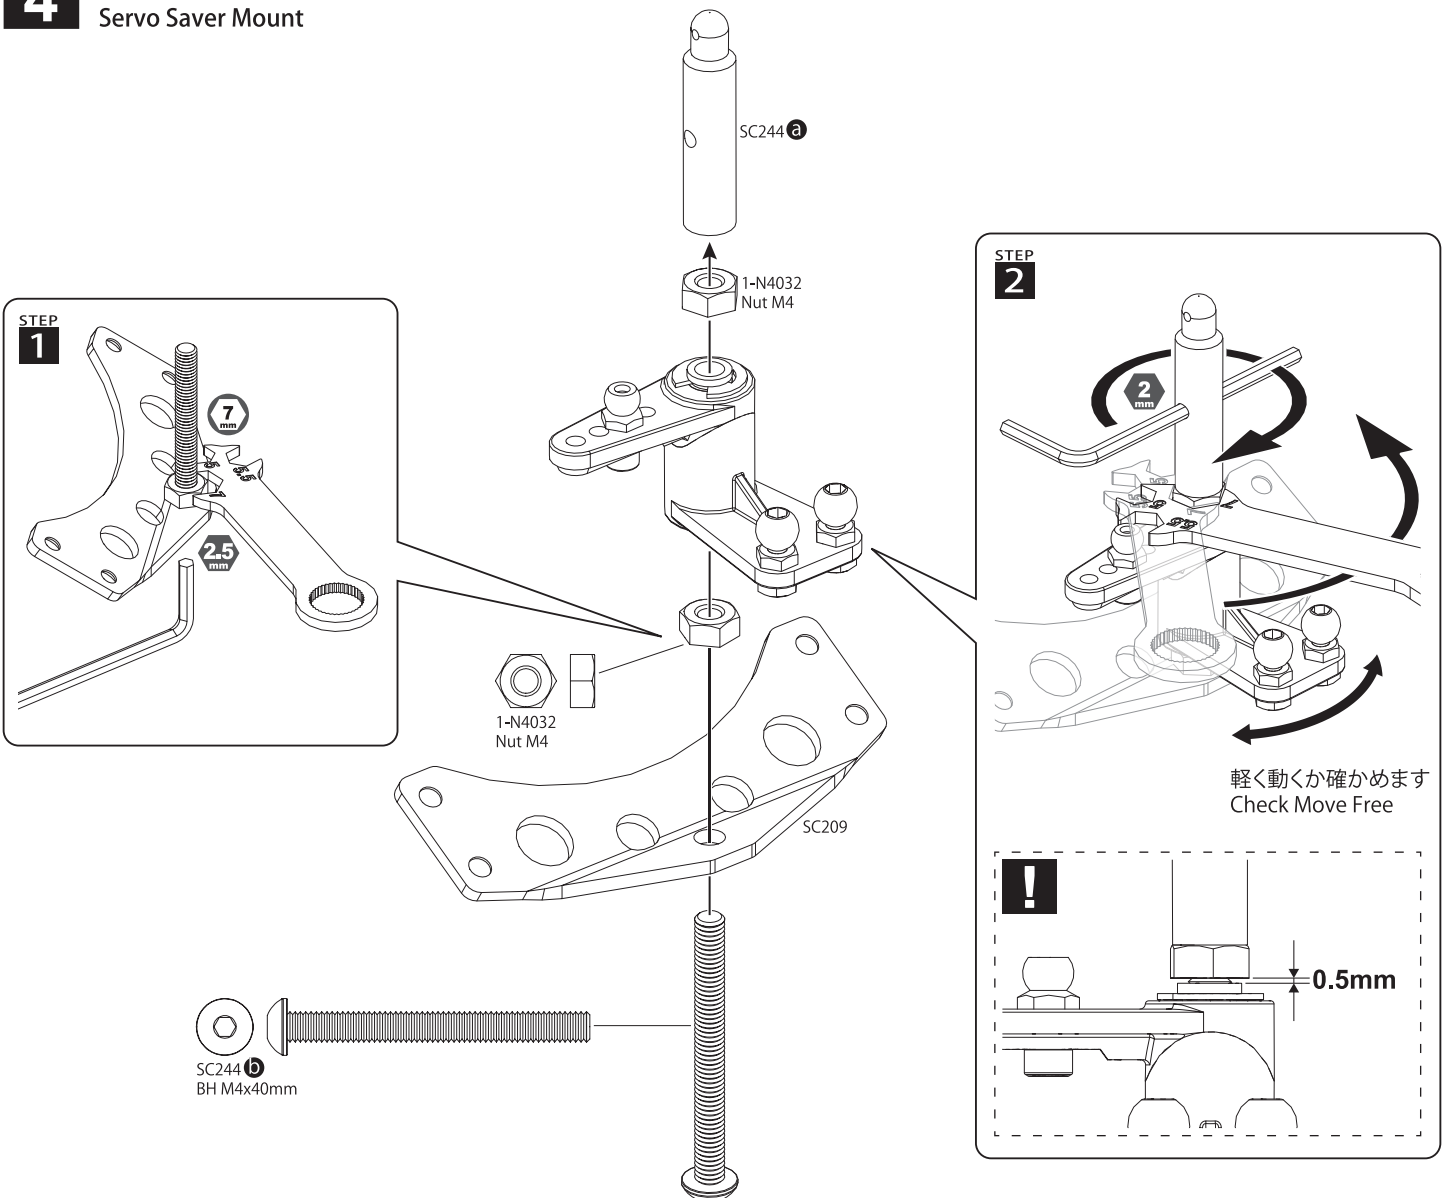

SC221 x1
Rear Roll Cage Set
リヤロールケージセット

SC244 x1
BEETLE2014 Body Mount
ビートル2014ボディマウント

1 フロントシャシー
Chassis Front

OPEN BAG Plastic
A BAG

2 サーボセイバー
Servo Saver

3 サーボセイバー
Servo Saver

4 サーボセイバーマウント
Servo Saver Mount