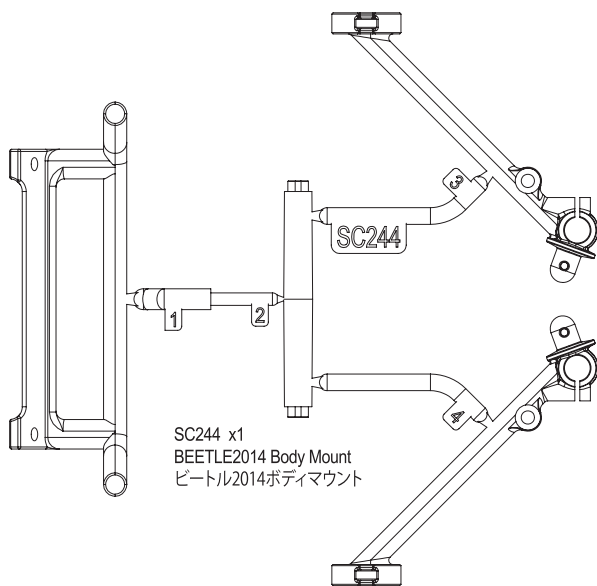

SC244 x1
BEETLE2014 Body Mount
ビートル2014ボディマウント