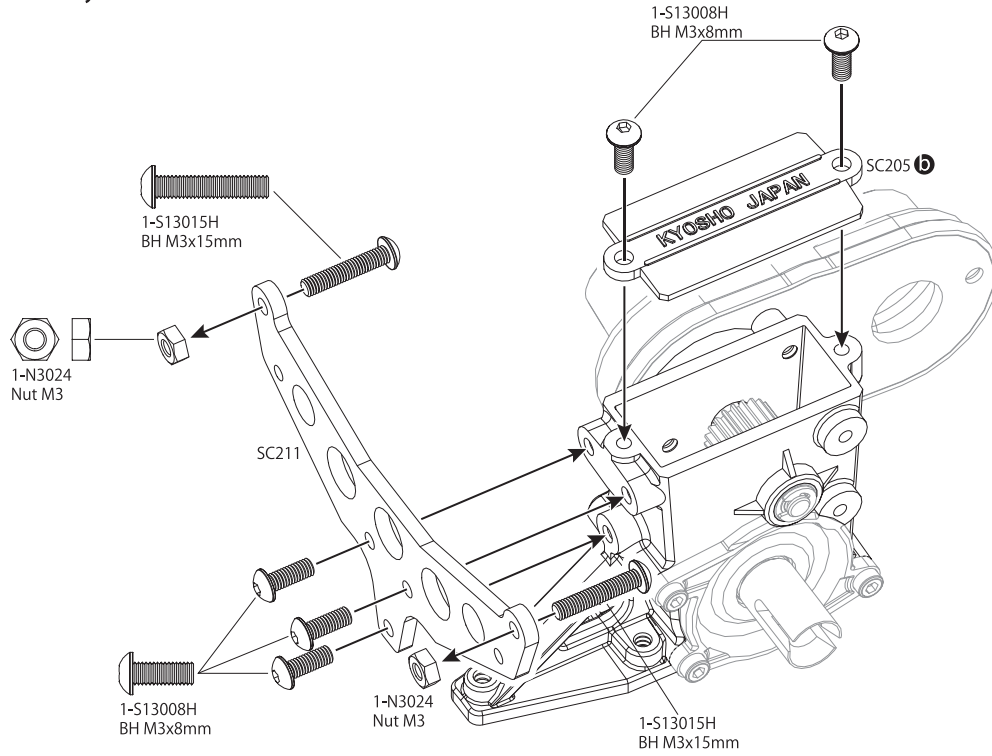

7 リヤショックステー Rear Shock Stay