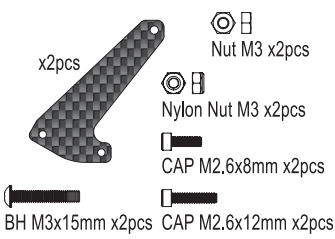

SCW002

x2pcs

Nut M3 x2pcs

Nylon Nut M3 x2pcs

CAP M2.6x8mm x2pcs

CAP M2.6x12mm x2pcs

BH M3x15mm x2pcs