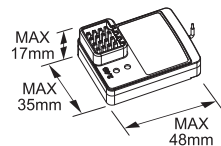

他にそろえる物 / ITEMS REQUIRED FOR OPERATION

1 組立てに必要な工具 Tools required

使用する工具の取扱いには、十分注意してください。
CAUTION: Handle tools carefully!

キットに入っている工具 TOOLS INCLUDED

一般的な工具 TOOLS

アクセサリ ACCESSORIES

■ 六角レンチ Hex wrenches

■ 十字レンチ Cross Wrench

■ SC222 (G) / SC223 (G) ショックレンチ Shock Wrench

■ ラジオペンチ Needle Nose Pliers

■ ハサミ Scissors

■ ニッパー Wire Cutters

■ カッターナイフ Sharp Hobby Knife

■ 瞬間接着剤 Instant Glue

No.36219 / 36219P
SP ナイフエッジリーマー
SP KNIFE EDGE REAMER

下穴加工が不要で、直接1~15mmの
穴あけができる工具です。
No need to pre-drill! Drills neat 1~15mm
holes directly!

■ 塗料 Paint

- ボディの塗装には
  ポリカーボネイト用
  塗料が必要です。
- For painting the body,
  use polycarbonate
  paints for models!

2 2チャンネル2サーボ無線操縦機(プロポ) Radio transmitter with at least 2 channels for 2 servos.

- このキットには2チャンネル2サーボの
  プロポが必要です。
- This kit requires a 2 channel radio
  transmitter.

- プロポの取扱いは、プロポに付属の説明
  書を参考にしてください。
- For more information on the transmitter,
  kindly refer to the instruction manual of
  the transmitter.

82147
Syncro 2.4GHz 送受信機セット
(ジャイロ内蔵)
Syncro 2.4GHz Tx/Rx Set
(w/Gyro)

送信機
Transmitter

82274
サーボ KS4031-08W
SERVO KS4031-06W

ブラシレスモーターの場合
for Brushless Motor

37031
ル・マン 240S
ブラシレスモーター 19.5T/2WD用
LE MANS 240S
Brushless Motor 19.5T

37051B
ル・マン 240S ESC(60A/MAX 13.5ターン)
LE MANS 240S ESC (60A/MAX 13.5T)

ブラシモーターの場合
for Burushed Motor

37021
Le Mans モーター(ブラシ:30ターン)
Le Mans motor (Brush,30turn)

82245
京商スピードハウス
KA060-91W ブラシモーター用
防水ESC 60A Sプラグ
KYOSHO SPEED HOUSE KA060-91W
Brushed WP ESC 60A S-plug

使用できるサーボ・受信機・アンプサイズ
Suitable servos, receiver, Battery & electric speed controller

■ サーボ Servo

■ アンプ Electric speed controller

■ 受信機 Receiver

■ バッテリー Battery

3 走行用バッテリー Battery

■ 充電器 Battery Charger