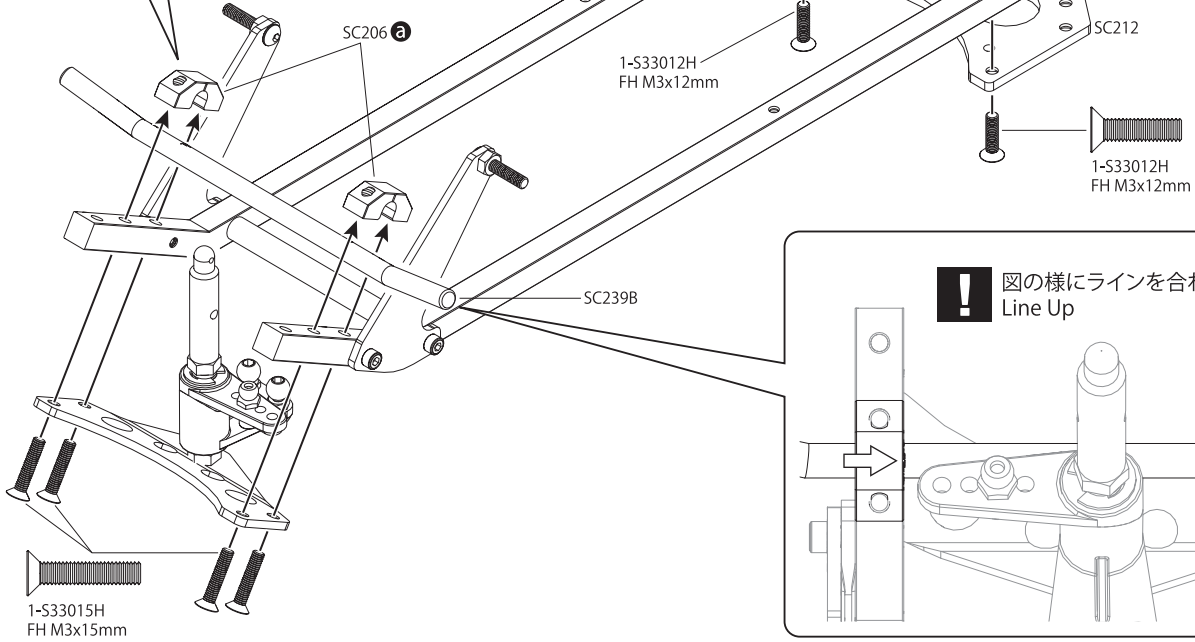

5 メインシャシー Main Chassis

OPEN BAG B

! 図の様にラインを合わせます
Line Up