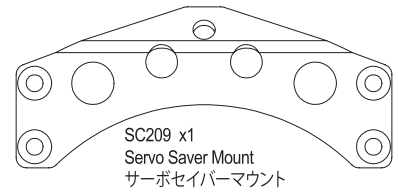

SC209 x1
Servo Saver Mount
サーボセイバーマウント