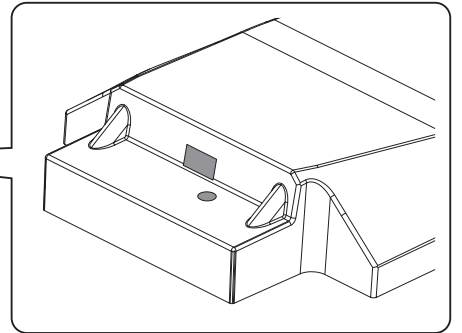

30 ステアリングロッド Steering Rod

OPEN BAG E

※含まれません
*NOT INCLUDED

! スロットルサーボのニュートラルを設定し、サーボ付属のネジでサーボホーンを取り付けます。
Make sure throttle servo is in neutral position before installing servo horn.

31 ウイング Wing

92643
R-Pin 4mm