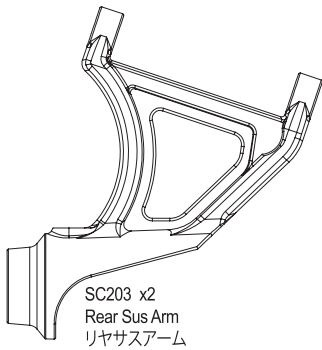

SC203 x2
Rear Sus Arm
リヤササアーム