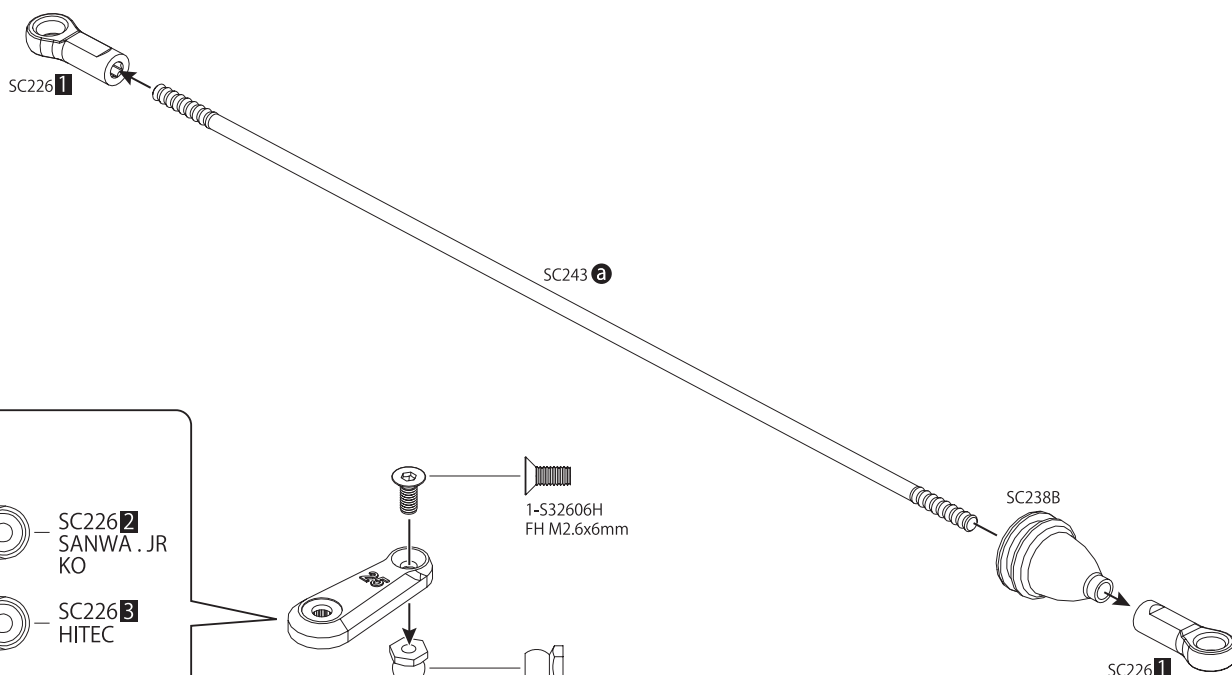

24 ラジオボックス Radio Box

25 ステアリングサーボ Steering Servo

26 ラジオボックス
Radio Box

27 受信機、スピードコントローラー
RX / Speed Controller

28 アンテナマウント
Antenna Mount

29 ステアリングロッド
Steering Rod

161

- SC226 **2** SANWA . JR KO
- SC226 **3** HITEC
- SC226 **4** FUTABA

30 ステアリングロッド Steering Rod

OPEN BAG E

※含まれません
*NOT INCLUDED

! スロットルサーボのニュートラルを設定し、サーボ付属のネジでサーボホーンを取り付けます。
Make sure throttle servo is in neutral position before installing servo horn.

31 ウイング Wing

92643
R-Pin 4mm