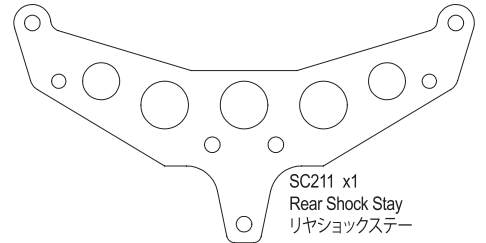

SC211 x1
Rear Shock Stay
リヤショックステー