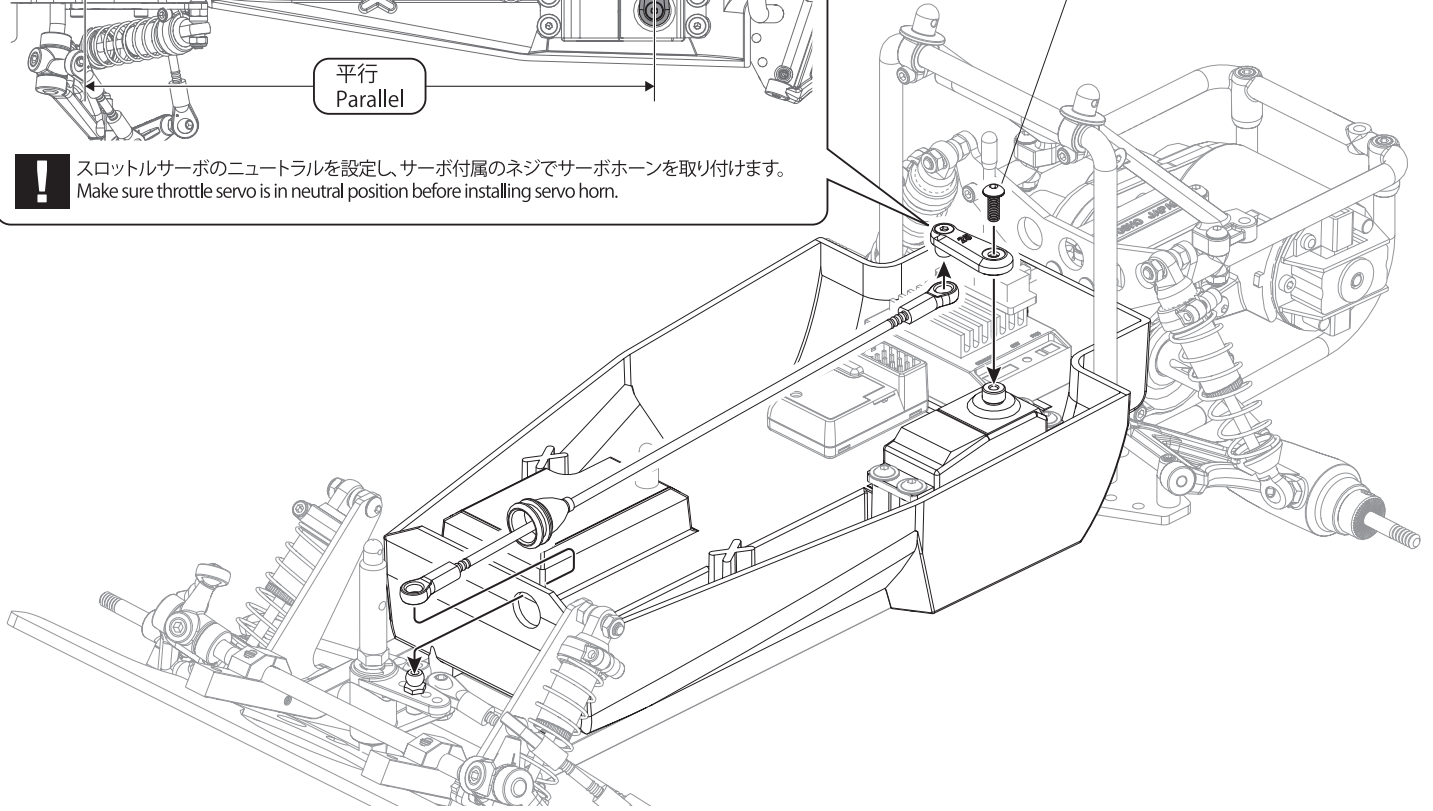

30 ステアリングロッド Steering Rod

OPEN BAG E

※含まれません
*NOT INCLUDED

! スロットルサーボのニュートラルを設定し、サーボ付属のネジでサーボホーンを取り付けます。
Make sure throttle servo is in neutral position before installing servo horn.

31 ウイング Wing

92643
R-Pin 4mm