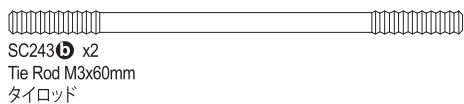

SC243**a** x1
Steering Linkage Rod
ステアリングリンクエージロッド