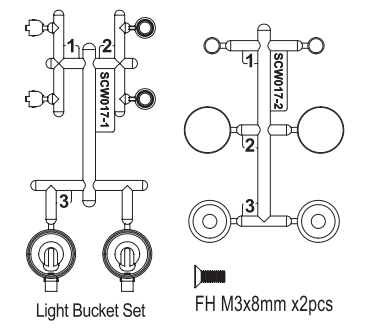

BEETLE Option Parts List

SCW015

SCW017

SCW016

SCW020

SCW021

SCW022

SCW023