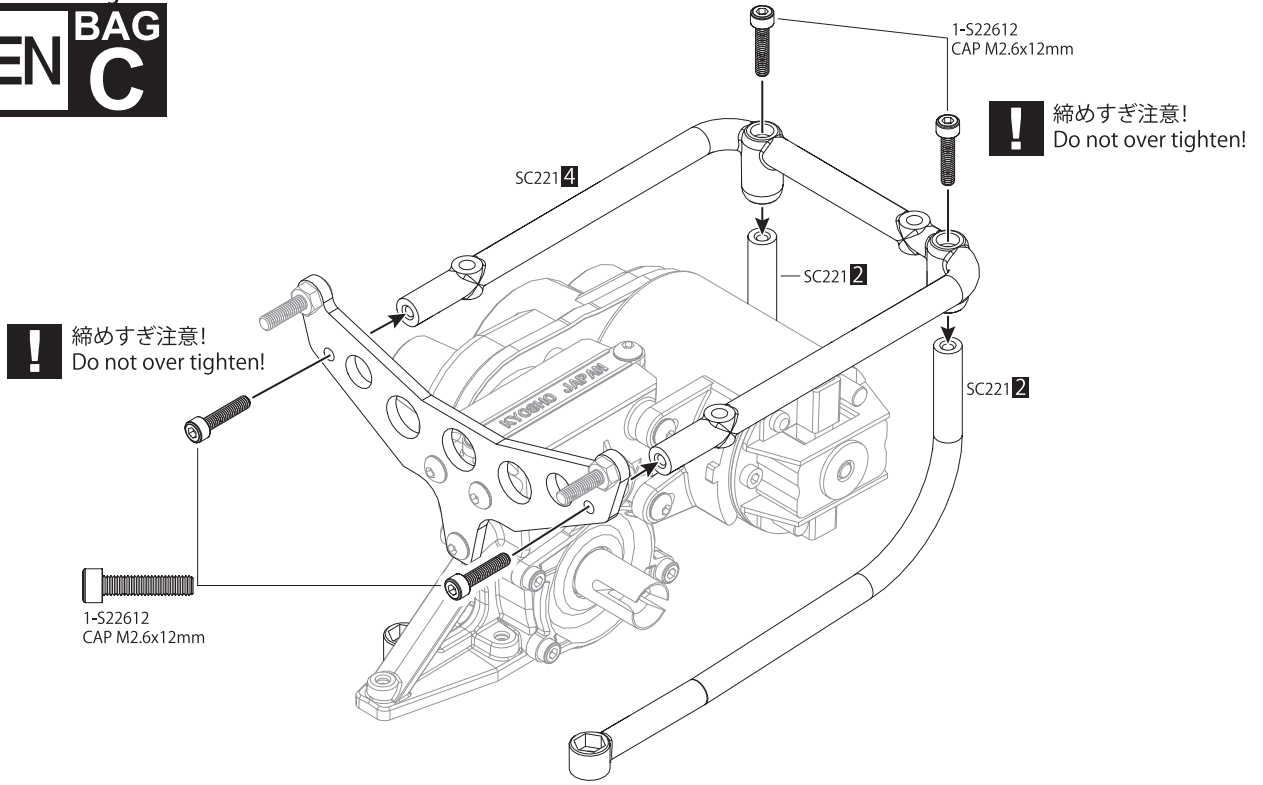

7 リヤショックステー Rear Shock Stay

8 モーター Motor

含まれません Not Included

37021
Le Mans 490 MOTOR (Brushed/30Turn)
Le Mans 490モーター(ブラシ/30ターン)

9

リヤロールケージ
Rear Roll Cage

OPEN BAG C

10