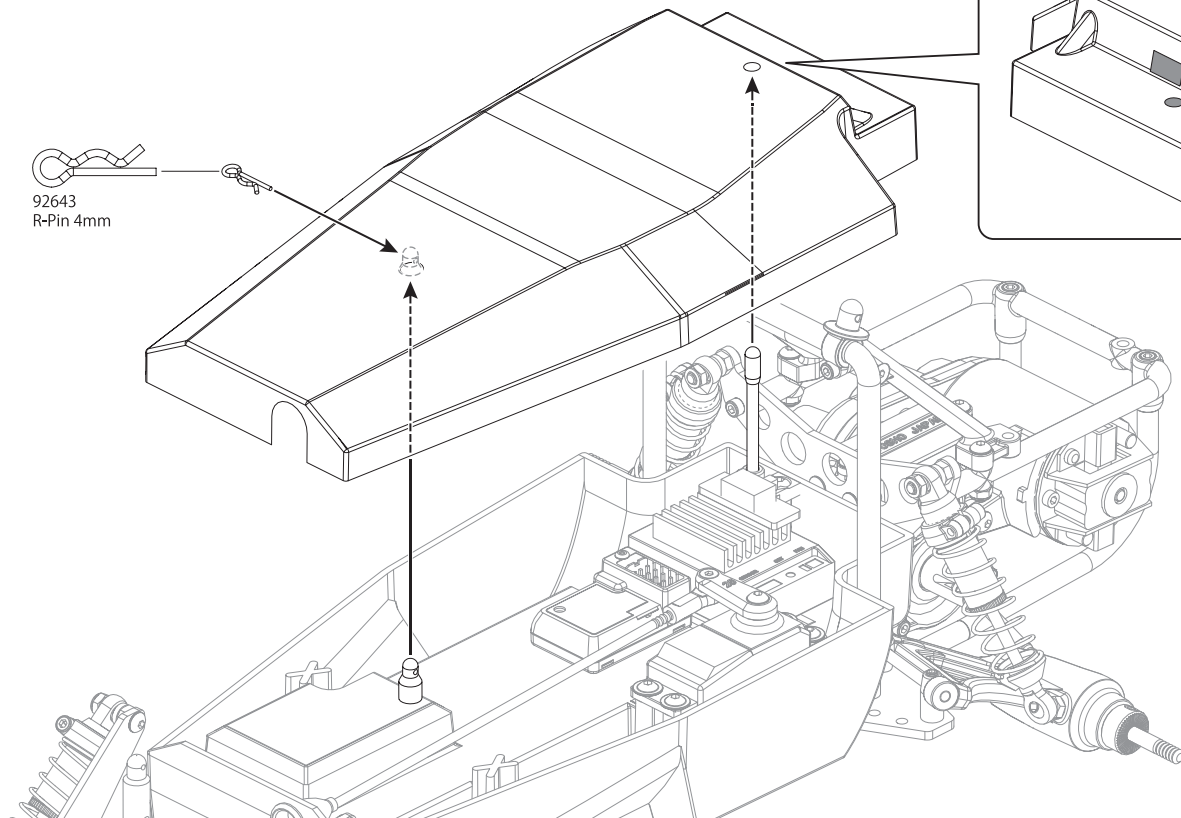

30 ステアリングロッド Steering Rod

OPEN BAG E

※含まれません
*NOT INCLUDED

! スロットルサーボのニュートラルを設定し、サーボ付属のネジでサーボホーンを取り付けます。
Make sure throttle servo is in neutral position before installing servo horn.

31 ウイング Wing

92643
R-Pin 4mm