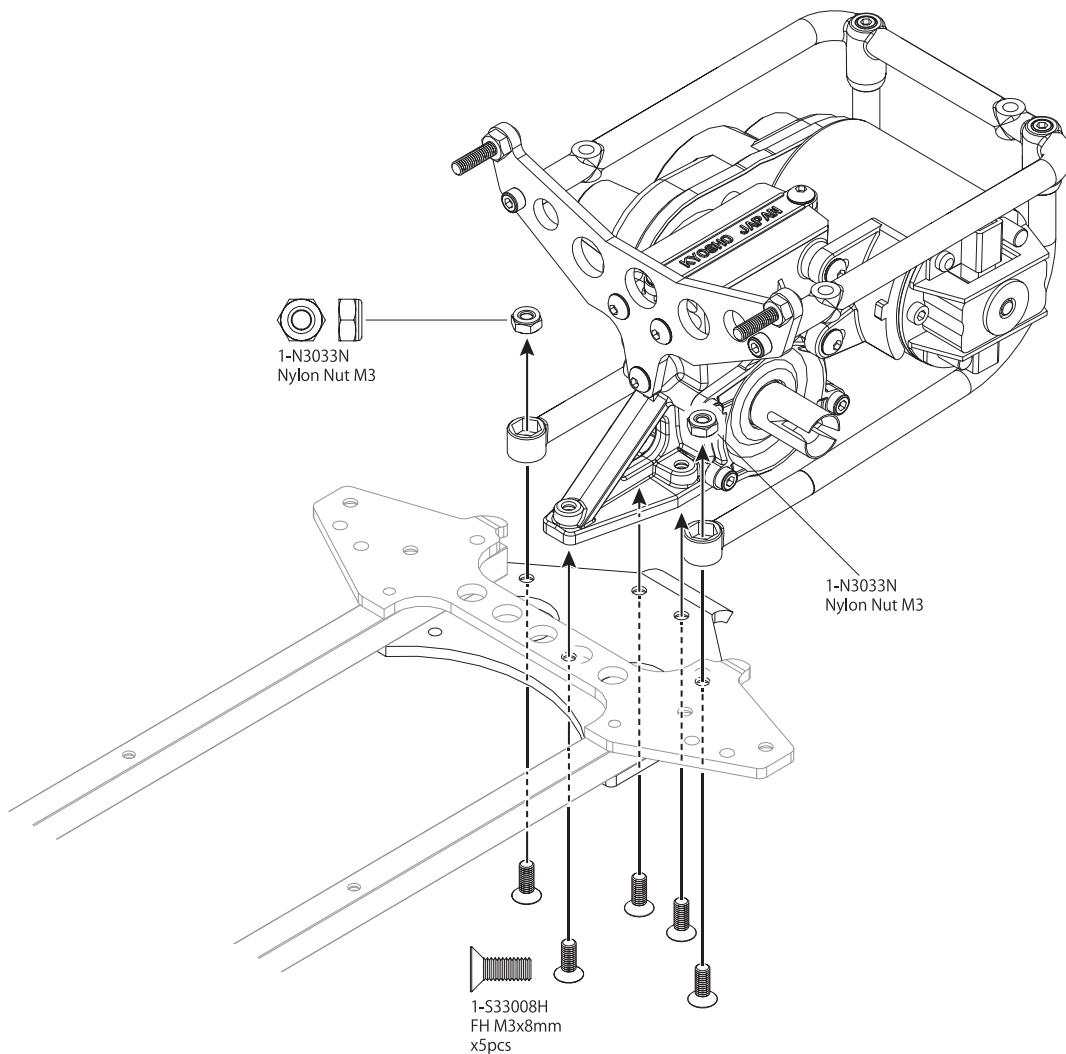

10

ギヤボックス
Gear Box