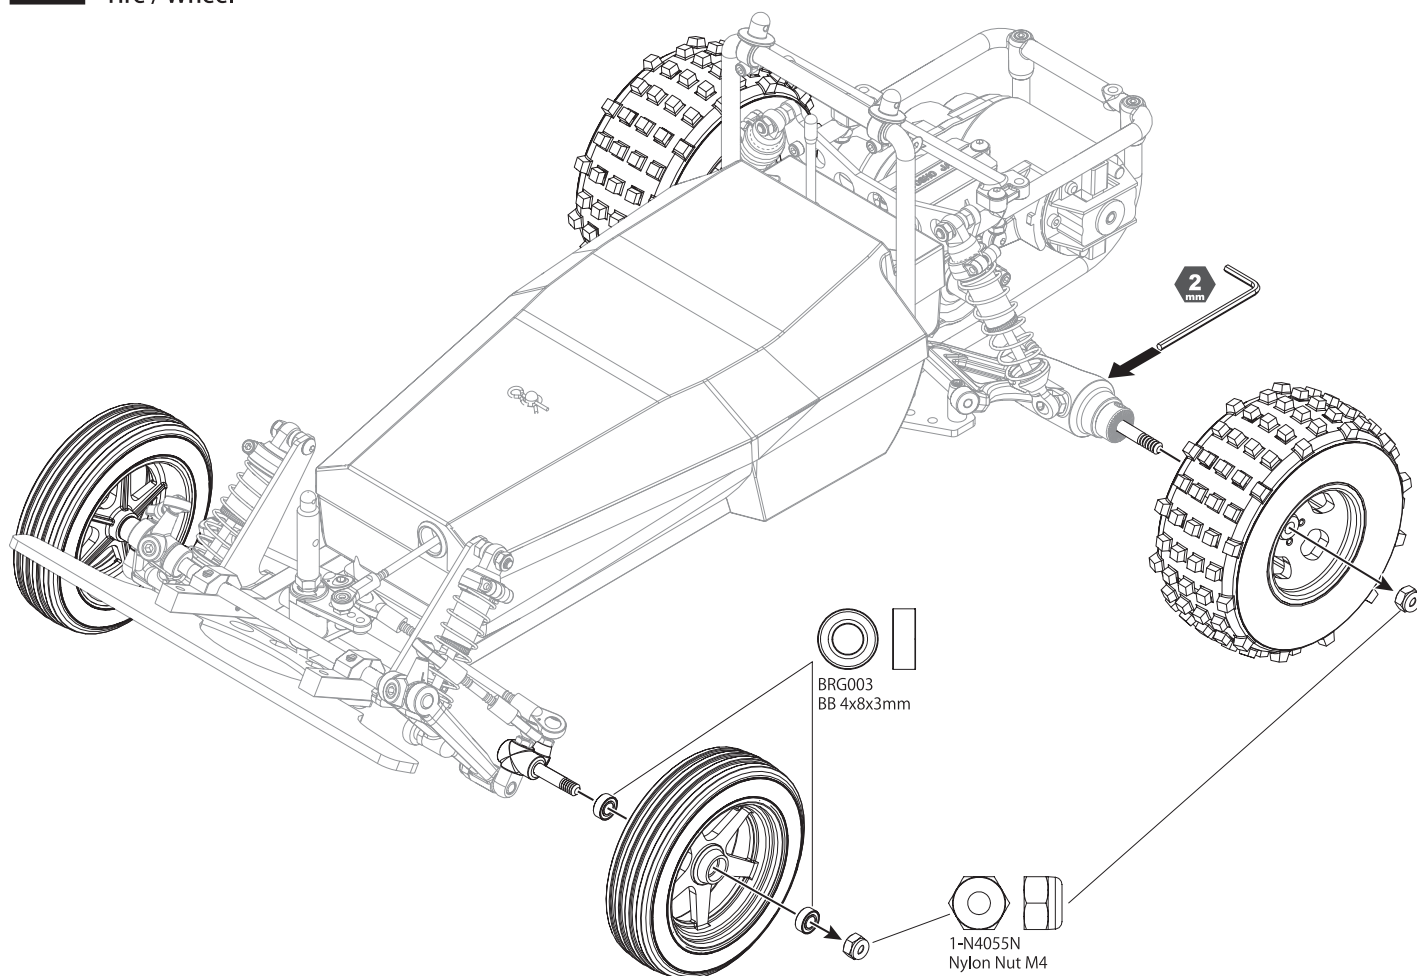

33 タイヤ、ホイール
Tire / Wheel