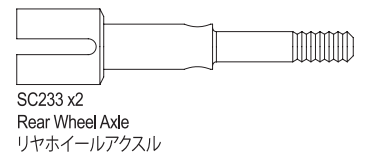

SC219BK**a** x1
Hatch Stopper
ハッチストッパー

SC243**a** x1
Steering Linkage Rod
ステアリングリンクエージロッド

SC243**b** x2
Tie Rod M3x60mm
タイロッド

SC232 x2
Swing Shaft
スイングシャフト

SC233 x2
Rear Wheel Axle
リヤホイールアクスル

SC243**c** x2
Tie Rod M3x30mm
タイロッド