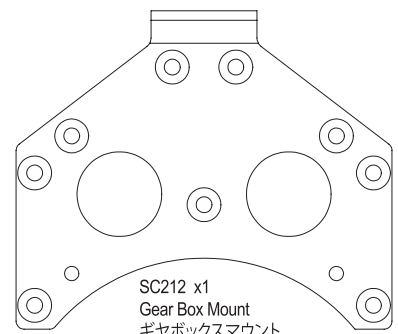

SC205**b** x1
Top Cover
トップカバー

SC207
Steering Knuckle Set
ステアリングナックルセット

SC211 x1
Rear Shock Stay
リヤショックステー

SC205**a** x1
Gear Box
ギヤボックス

SC208 x2
Front Shock Stay
フロントショックステー

SC212 x1
Gear Box Mount
ギヤボックスマウント