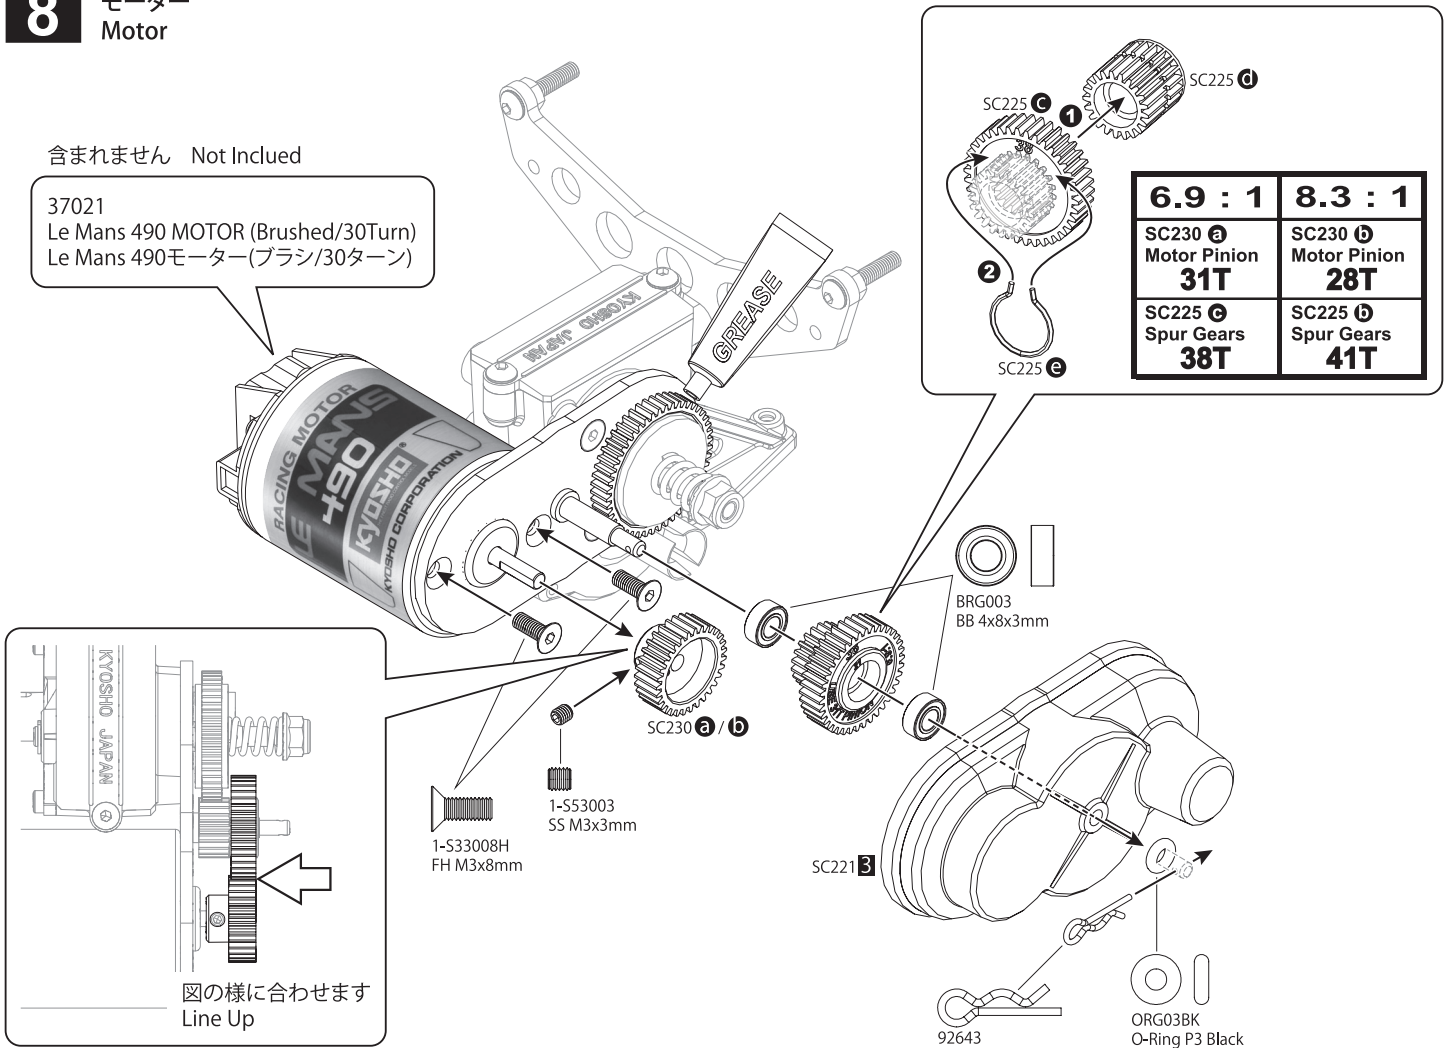

8 モーター Motor

含まれません Not Included

37021
Le Mans 490 MOTOR (Brushed/30Turn)
Le Mans 490モーター(ブラシ/30ターン)