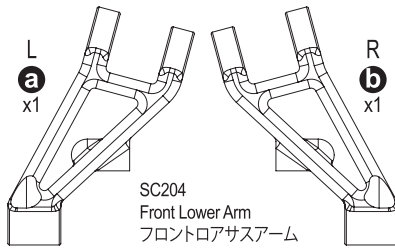

SC242 x2
4.8mmxM2.6 Ball Nut
4.8mmxM2.6ボールナット

UM612 **a** x2
Diff Shaft
デフシャフト

SC235 **d** x1
Slipper Spring
スリッパースプリング

SC203 x2
Rear Sus Arm
リヤササアーム

SC204
Front Lower Arm
フロントロアササアーム

SC209 x1
Servo Saver Mount
サーボセイバーマウント