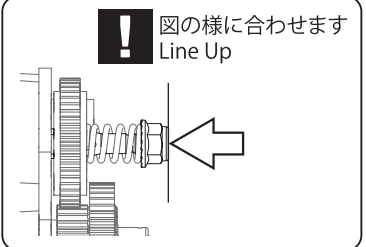

分解图 / EXPLODED VIEW

分解図 / EXPLODED VIEW

Front SC222

Rear SC223

Gear Ratio Chart

1:1	6.9 : 1	8.3 : 1
<p>SC230 a Motor Pinion 31T Gear</p>	<p>SC225 c Spur Gears 38T</p>	<p>SC230 b Motor Pinion 28T Gear</p>
		<p>SC225 d Spur Gears 41T</p>