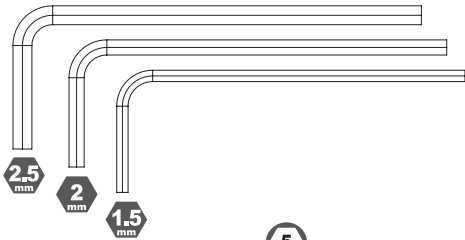

他にそろえる物 / ITEMS REQUIRED FOR OPERATION

1 組立てに必要な工具 Tools required

使用する工具の取扱いには、十分注意してください。
CAUTION: Handle tools carefully!

キットに入っている工具 TOOLS INCLUDED

一般的な工具 TOOLS

アクセサリ ACCESSORIES

■ 六角レンチ Hex wrenches