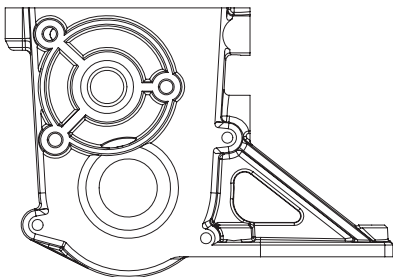

SC205**a** x1
Gear Box
ギヤボックス